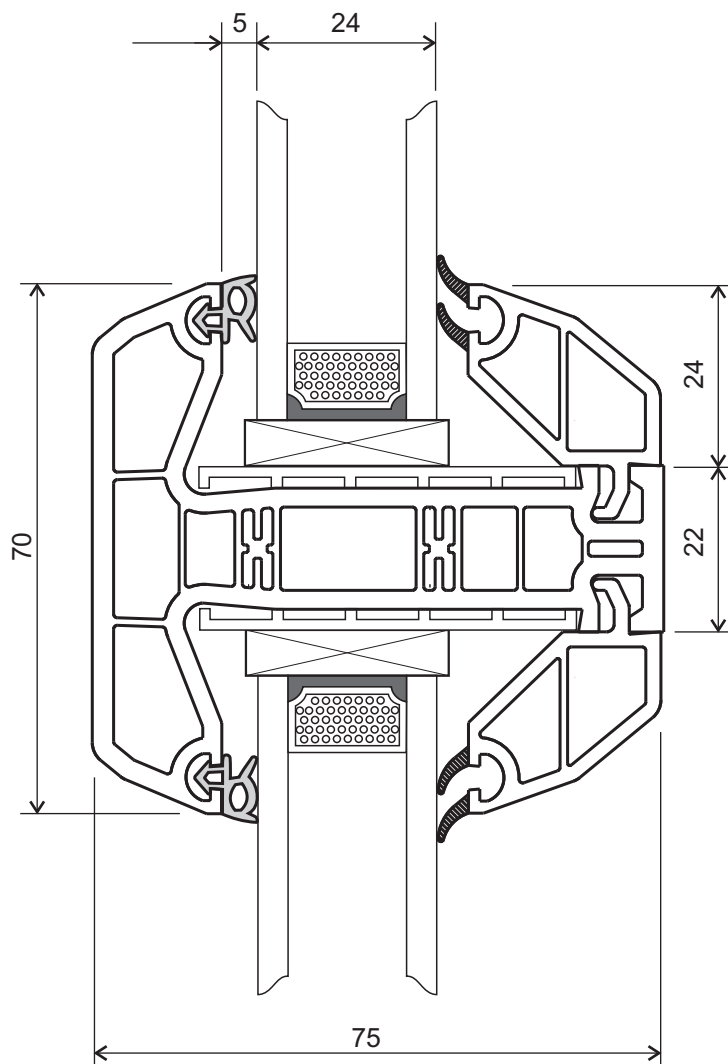

okenní profilový systém

KVINTERM 2+

sestavy

okno - sloupek křídla (úzký)

okno - sloupek rámu fixní (úzký)