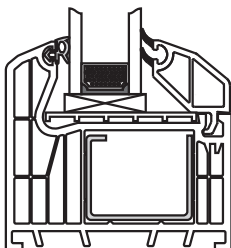

KVINTERM 2+

sestavy

standard

fix

klapačka

sloupek

okenní profilový systém

KVINTERM 2+