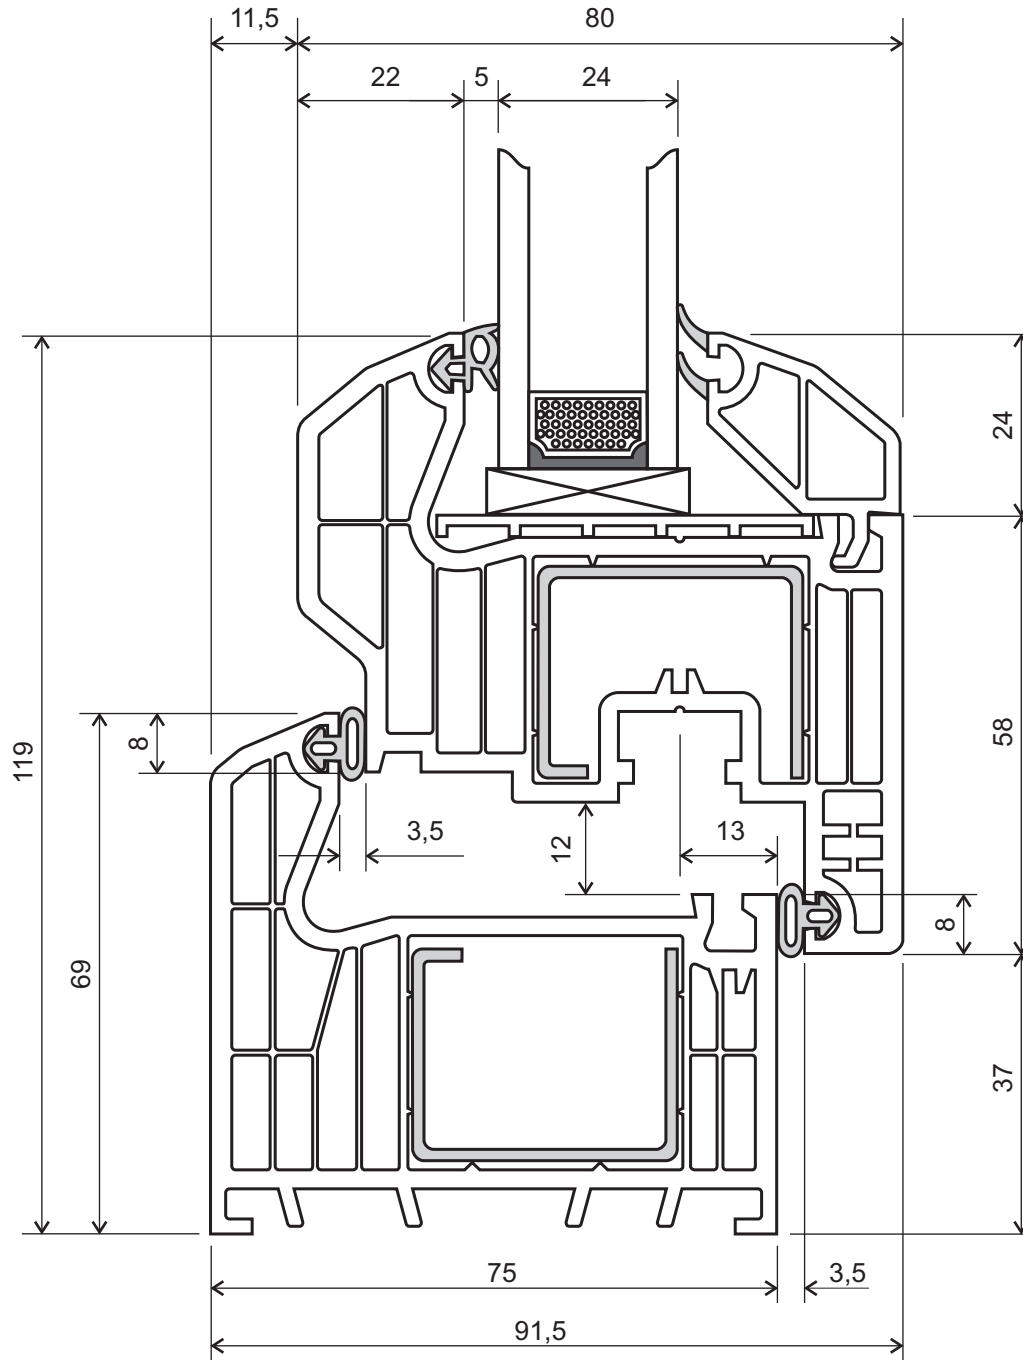

sestavy

okno - základní sestava

okenní profilový systém

KVINTERM 2+

sestavy

okno - sloupek rámu

okenní profilový systém

KVINTERM 2+