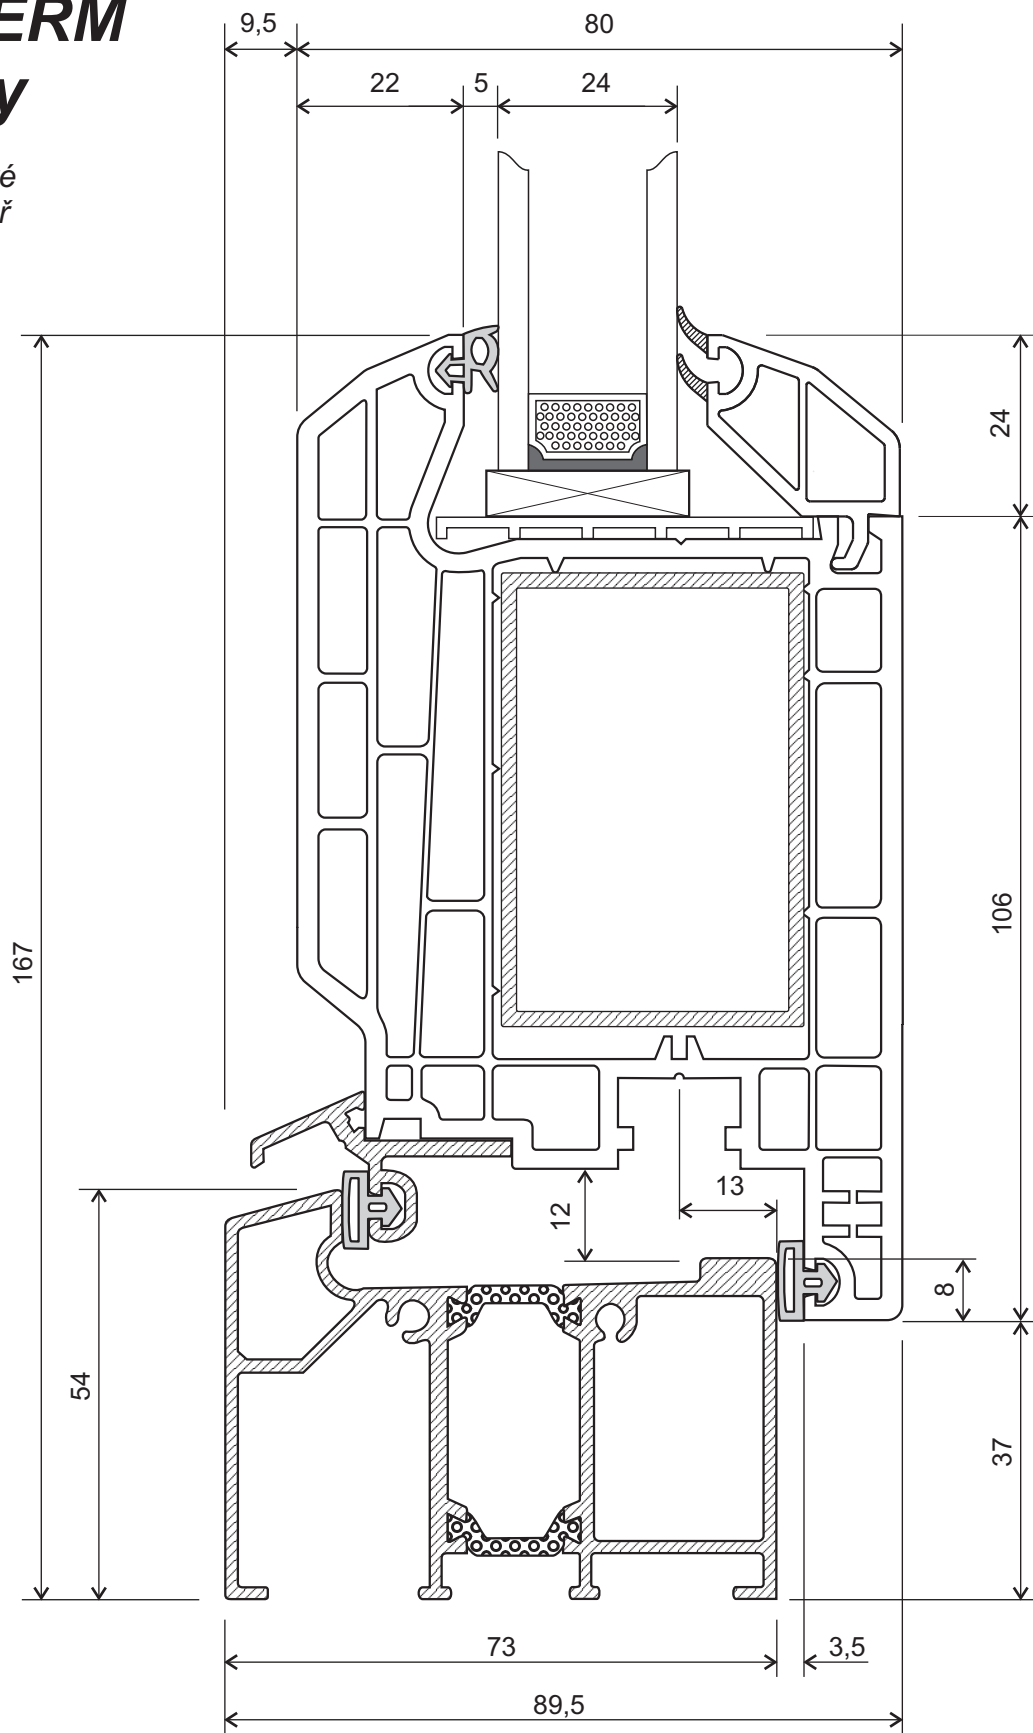

okenní profilový systém

KVINTERM

sestavy

dveře vchodové
otvíravé dovnitř