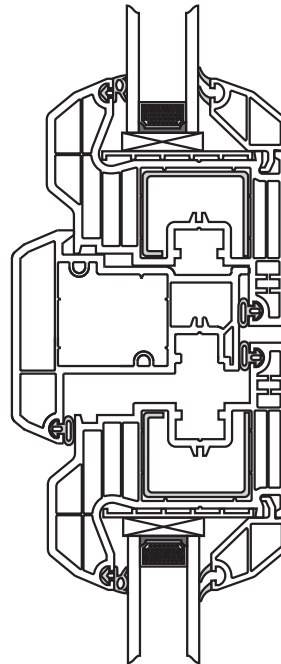

KVINTERM 2+

sestavy

standard

fix

klapačka

sloupek

okenní profilový systém

KVINTERM 2+

sestavy

okno - základní sestava

okenní profilový systém

KVINTERM 2+

sestavy

okno - sloupek rámu

okenní profilový systém

KVINTERM 2+