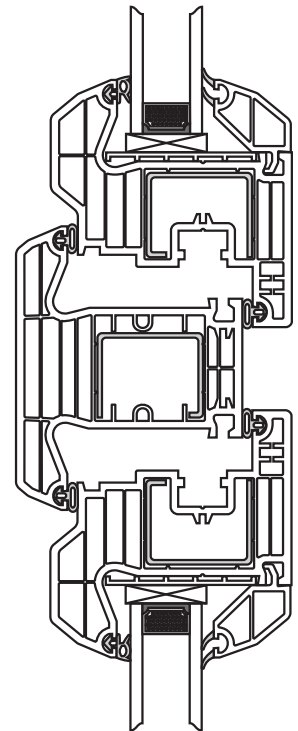

KVINTERM 2+

sestavy

standard

fix

klapačka

sloupek

okenní profilový systém

KVINTERM 2+

sestavy

okno - základní sestava

okenní profilový systém

KVINTERM 2+

sestavy

okno - sloupek rámu

okenní profilový systém

KVINTERM 2+

sestavy

okno - klapačka

TERMOLUX

plastové profily

okenní profilový systém

KVINTERM 2+

sestavy

okno fixní