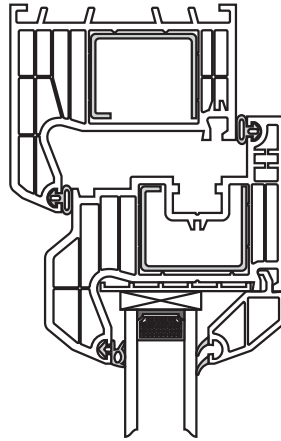

KVINTERM 2+

sestavy

standard

fix

klapačka

sloupek

okenní profilový systém

KVINTERM 2+

sestavy

okno - základní sestava

okenní profilový systém

KVINTERM 2+

sestavy

okno - sloupek rámu

okenní profilový systém

KVINTERM 2+