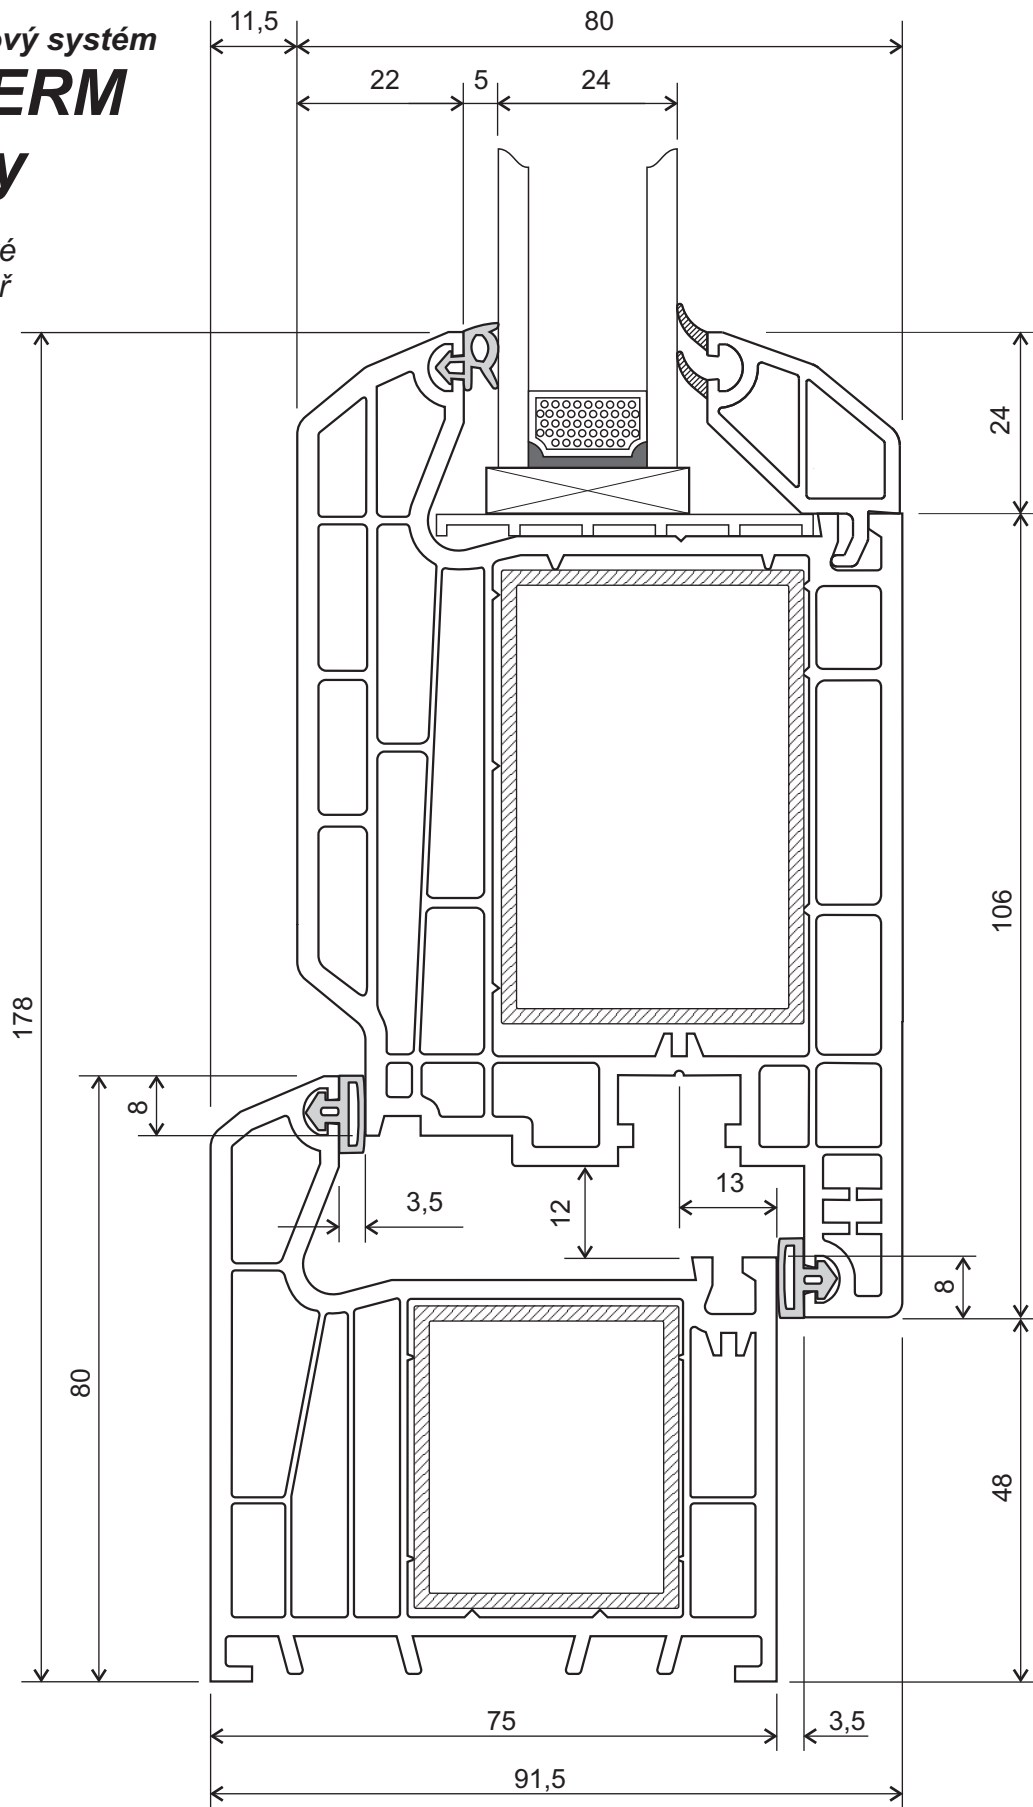

okenní profilový systém
KVINTERM
sestavy

dveře vchodové
otvíravé dovnitř