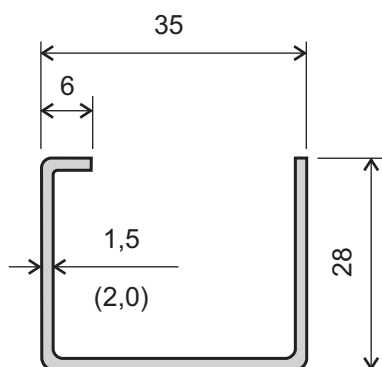

okenní profilový systém
KVINTERM 2+
doplňky

290 4011 - ocelová výztuha 1,5 mm
290 4012 - ocelová výztuha 2,0 mm