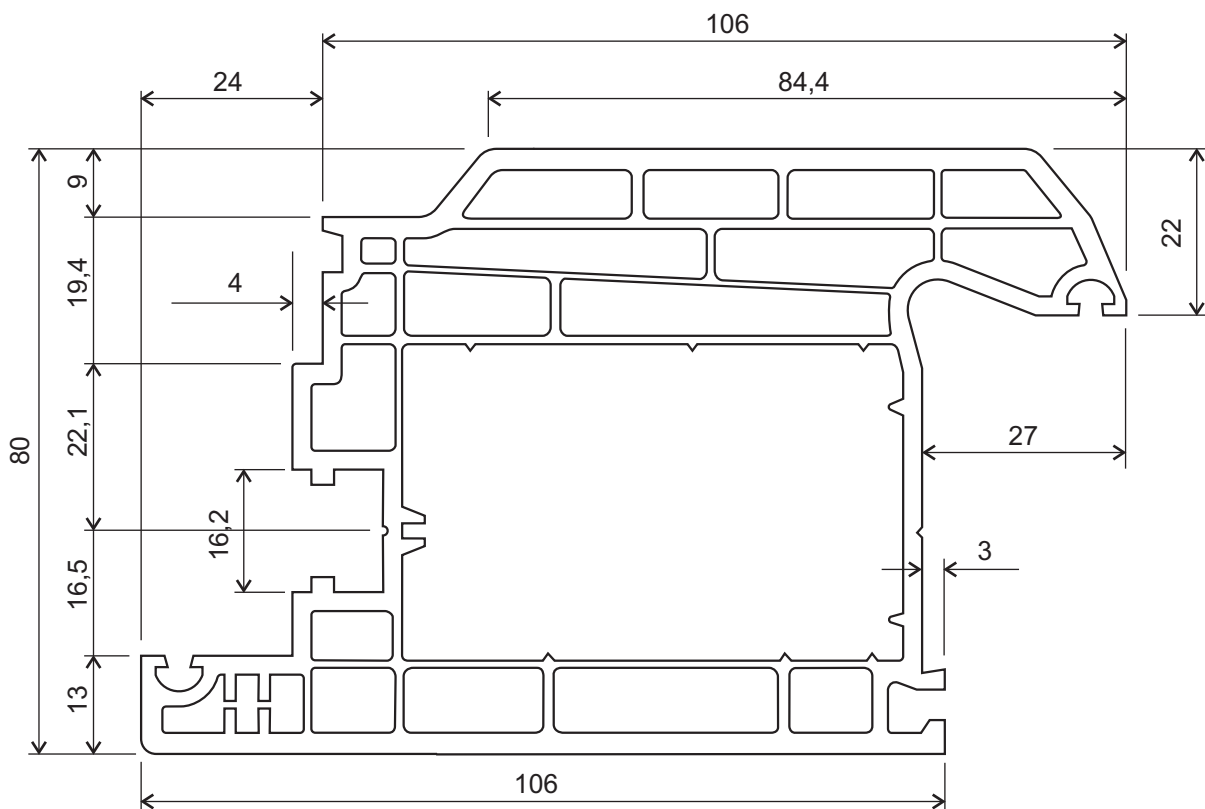

dveřní profilový systém
KVINTERM

5240 - křídlo dveří otvíravých dovnitř