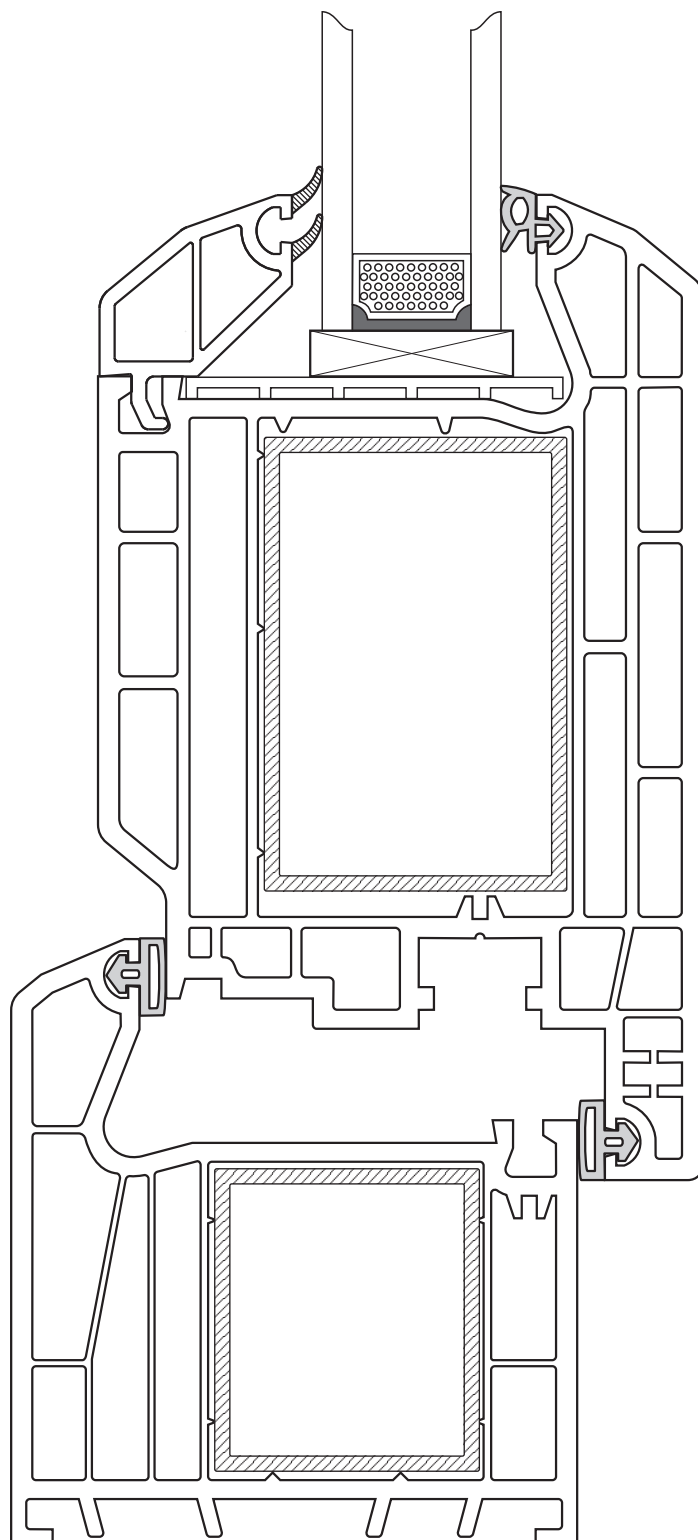

okenní profilový systém

KVINTERM 2+

spojení

variabilní rohový spoj

TERMOLUX

plastové profily

okenní profilový systém

KVINTERM 2+

spojení

rohový spoj 90°

TERMOLUX

plastové profily

dveřní profilový systém
KVINTERM

TERMOLUX

plastové profily

dveřní profilový systém
KVINTERM