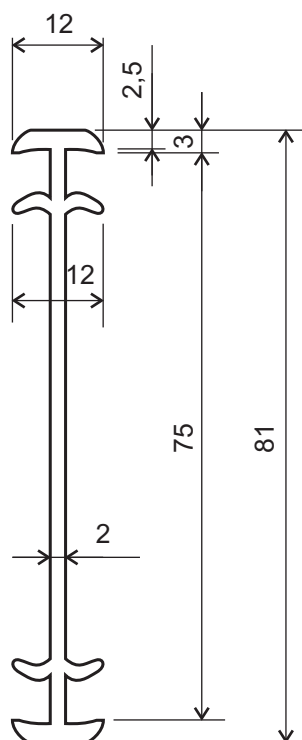

5725 - rozšiřovací profil 25 mm

okenní profilový systém
KVINTERM 2+
doplňky

5745 - rozšiřovací profil 45 mm

okenní profilový systém
KVINTERM 2+
doplňky

5798 - rozšiřovací profil 100 mm

okenní profilový systém
KVINTERM 2+
doplňky