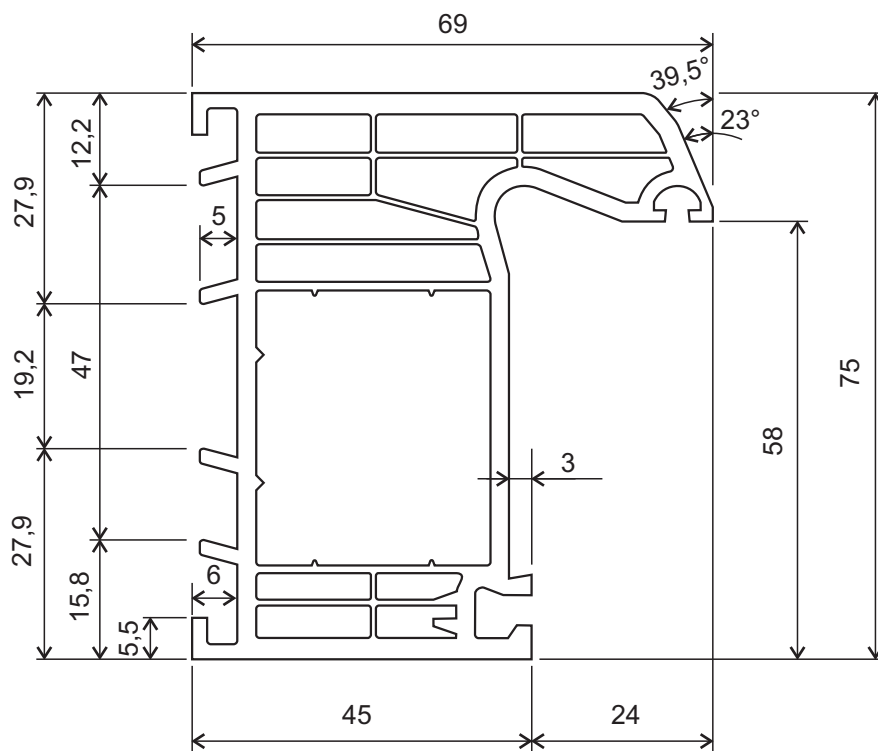

okenní profilový systém
KVINTERM 2+

5110 - rám úzký (okenní)