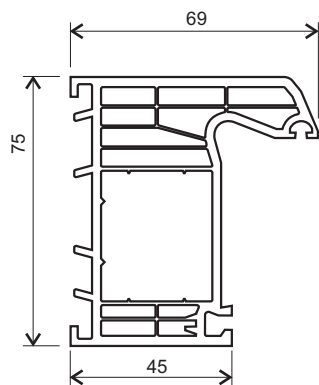

okenní profilový systém
KVINTERM 2+
základní okenní profily

rám úzký (okenní)