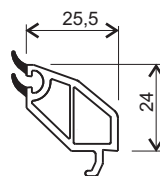

těsnění křídla

okenní profilový systém
KVINTERM 2+

doplňkové profily

rozšiřovací profily

spojovací profil

variabilní roh

roh 90°

dveřní profilový systém
KVINTERM
profily pro vchodové dveře

křídlo dveří otvíravých dovnitř

křídlo dveří otvíravých ven

rám široký (dveřní)

zasklívací lišta

práh vysoký

okapnice

TERMOLUX

plastové profily