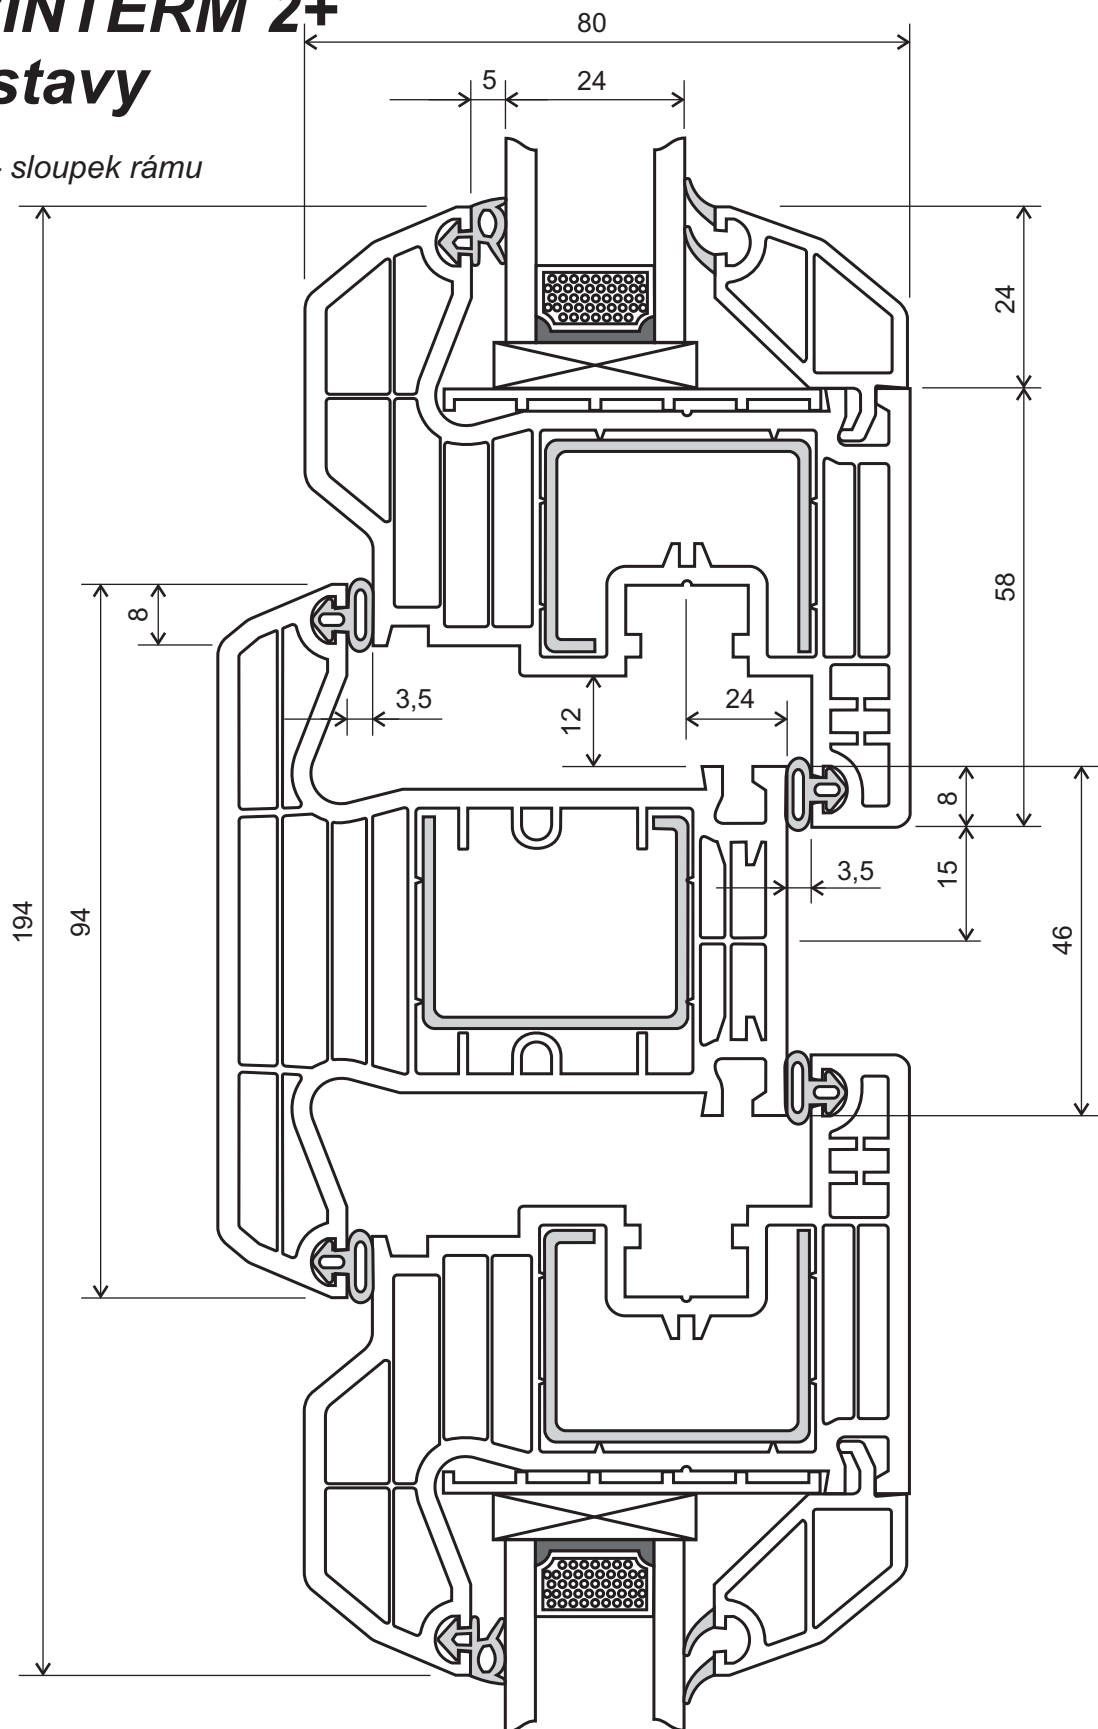

sestavy

okno - základní sestava

okenní profilový systém

KVINTERM 2+

sestavy

okno - sloupek rámu

okenní profilový systém

KVINTERM 2+