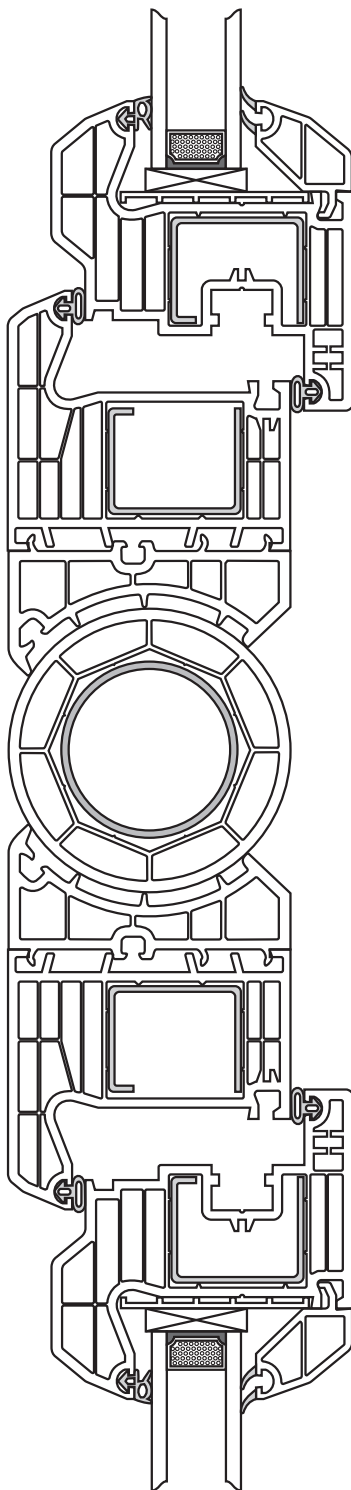

TERMOLUX

plastové profily

okenní profilový systém

KVINTERM 2+

spojení

variabilní rohový spoj