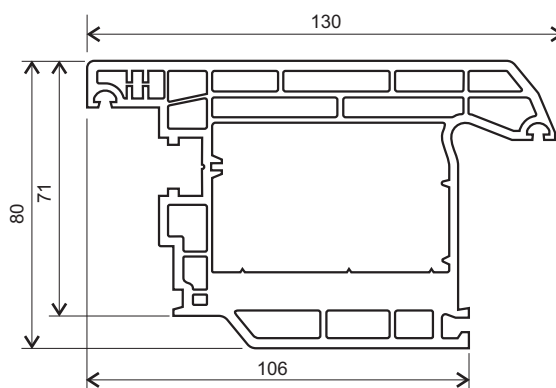

těsnění křídla

okenní profilový systém
KVINTERM 2+

doplňkové profily

rozšiřovací profily

spojovací profil

variabilní roh

roh 90°

dveřní profilový systém
KVINTERM
profily pro vchodové dveře

křídlo dveří otvíravých dovnitř

křídlo dveří otvíravých ven

rám široký (dveřní)

zasklívací lišta

práh vysoký

okapnice

TERMOLUX

plastové profily