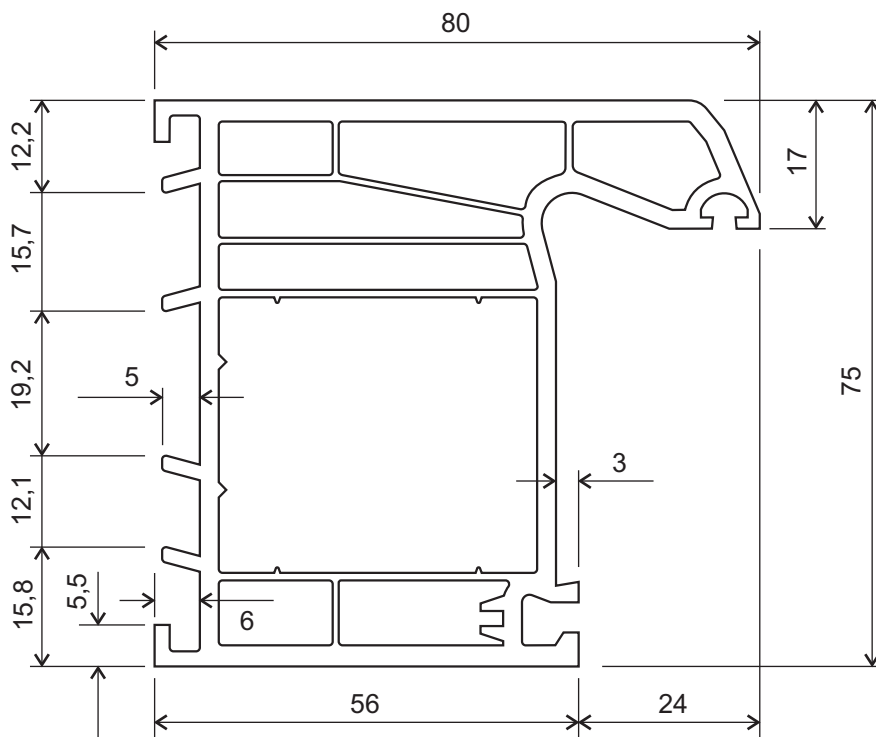

dveřní profilový systém
KVINTERM

5120 - rám široký (dveřní)