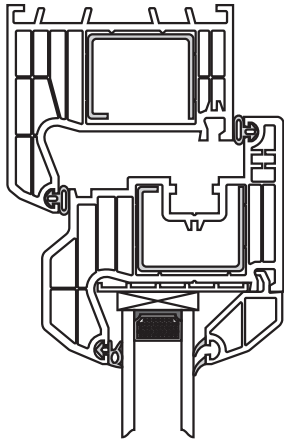

okenní profilový systém

KVINTERM 2+

sestavy

standard