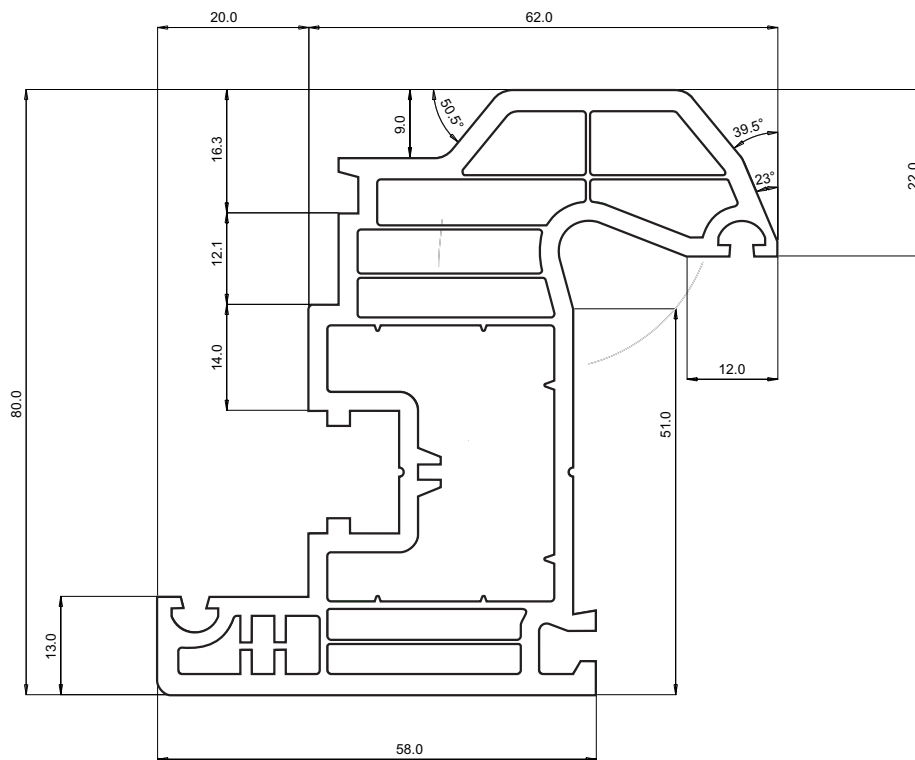

okenní profilový systém
KVINTERM 2+

okenní profilový systém
KVINTERM 2+

5110 - rám úzký (okenní)

okenní profilový systém
KVINTERM 2+

5210 - křídlo okna

okenní profilový systém
KVINTERM 2+

5680 - zasklívací lišta