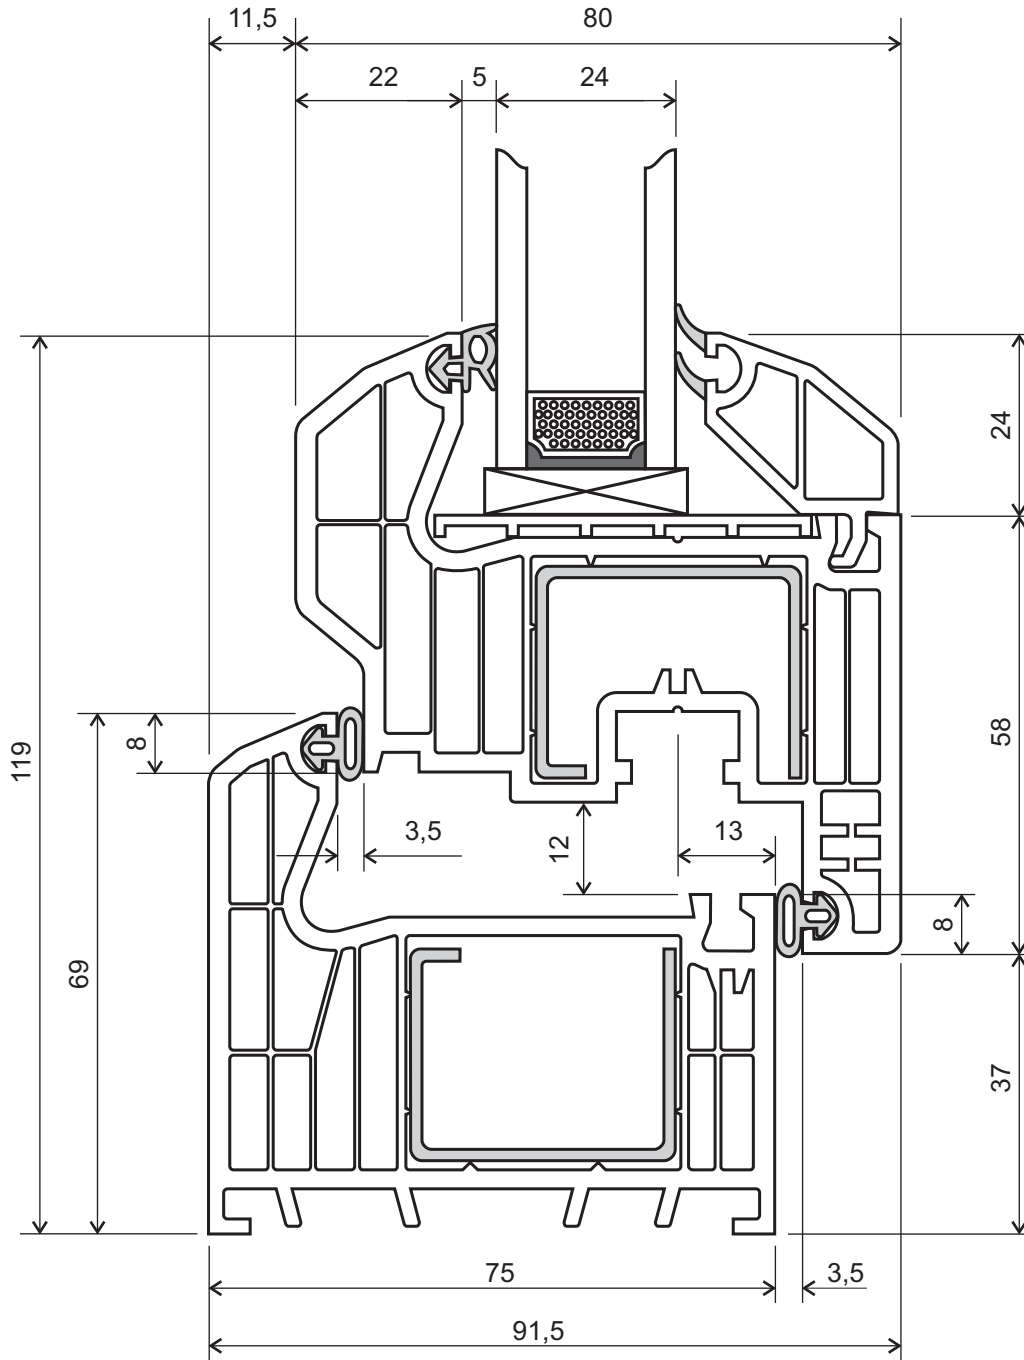

okenní profilový systém

KVINTERM 2+

sestavy

okno - základní sestava