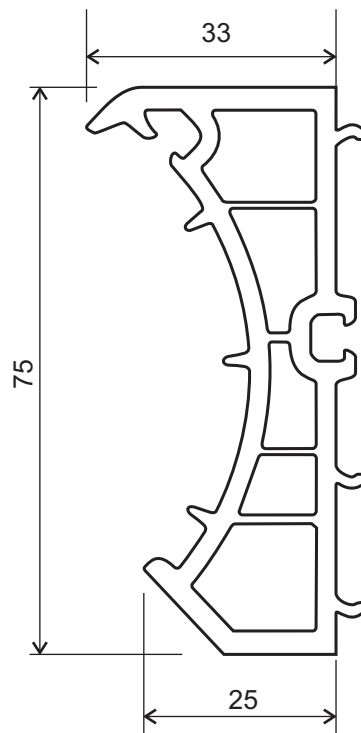

okenní profilový systém
KVINTERM 2+
doplňky

5710 - příruba variabilního rohu