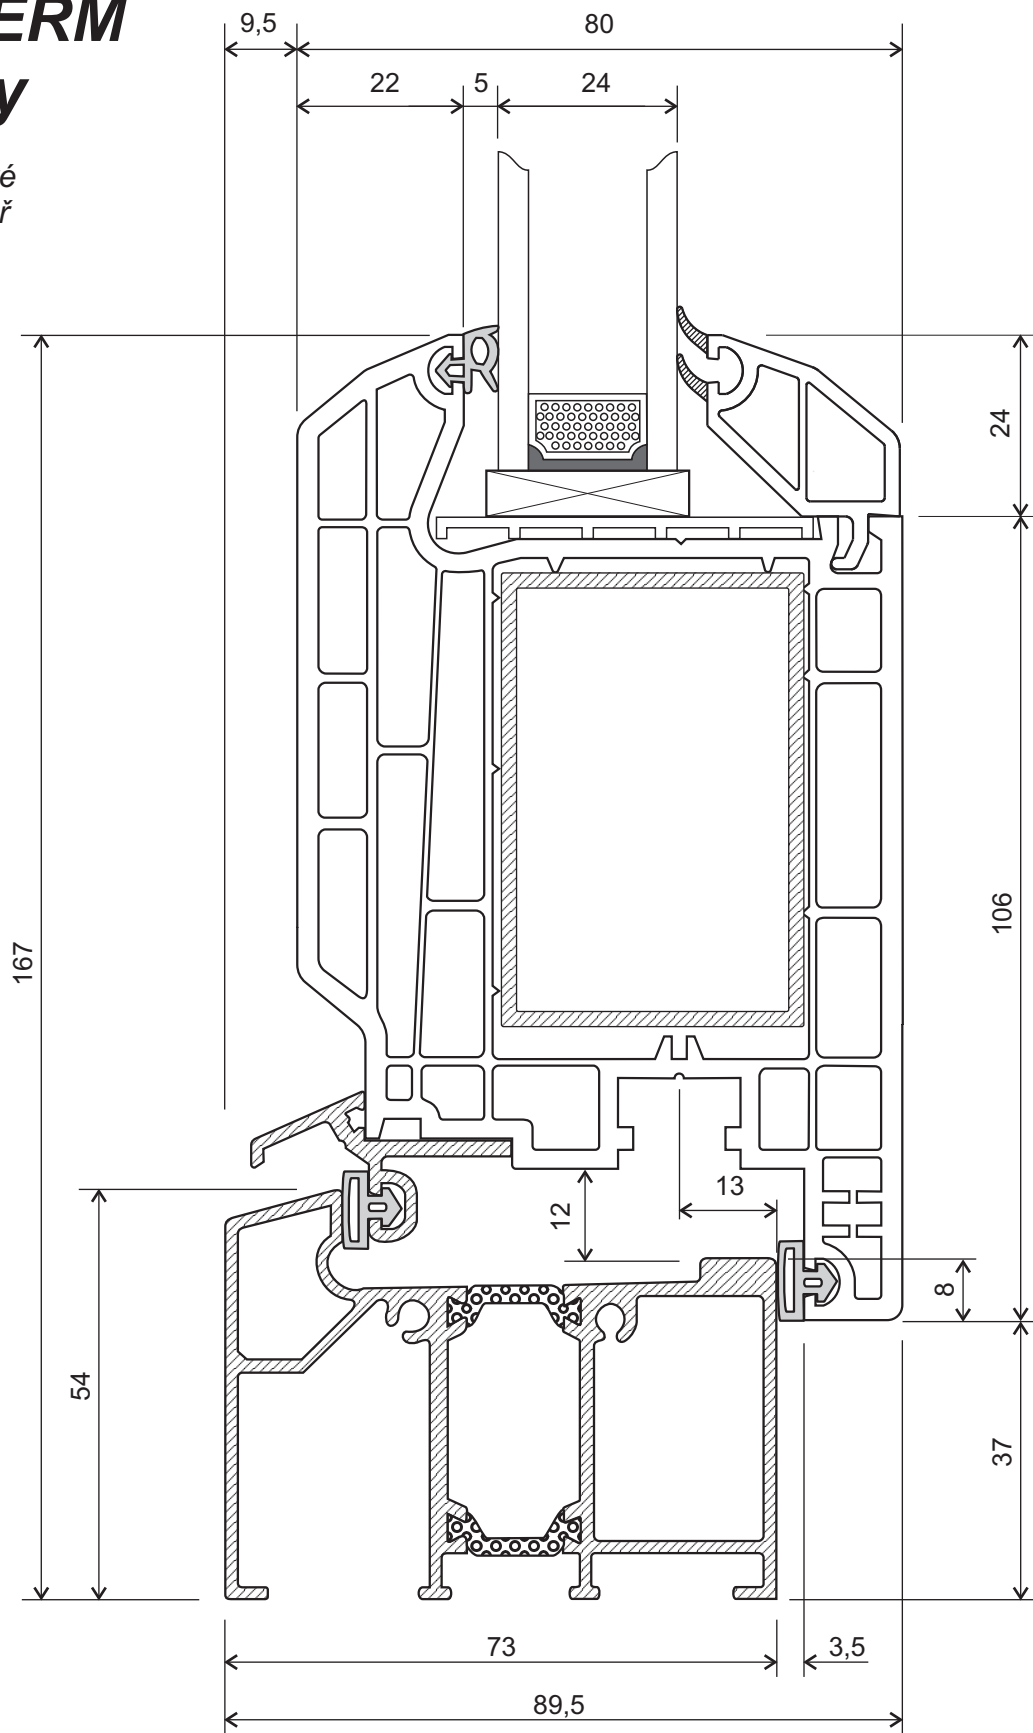

290 4036 - Al-výztuha 40 x 35 x 2,0 mm

290 4035 - Al-výztuha 40 x 60 x 2,0 mm

okenní profilový systém
KVINTERM
sestavy

dveře vchodové
otvíravé dovnitř

okenní profilový systém

KVINTERM

sestavy

dveře vchodové
otvíravé dovnitř