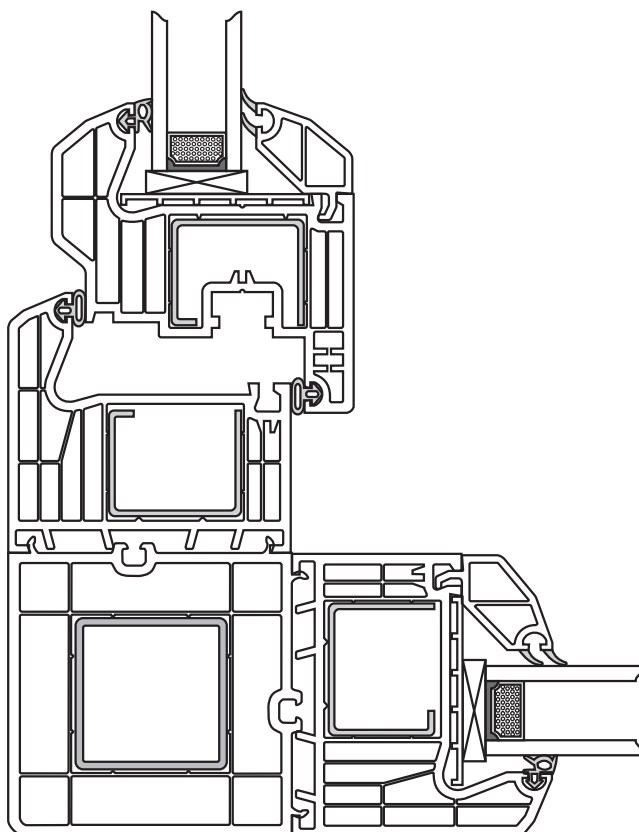

TERMOLUX

plastové profily

okenní profilový systém

KVINTERM 2+

spojení

vyztužený spoj s dilatačním členem

TERMOLUX

plastové profily

okenní profilový systém

KVINTERM 2+

spojení

variabilní rohový spoj

TERMOLUX

plastové profily

okenní profilový systém

KVINTERM 2+

spojení

rohový spoj 90°

TERMOLUX

plastové profily

dveřní profilový systém
KVINTERM

TERMOLUX

plastové profily

dveřní profilový systém
KVINTERM

290 4036 - Al-výztuha 40 x 35 x 2,0 mm

290 4035 - Al-výztuha 40 x 60 x 2,0 mm

okenní profilový systém
KVINTERM
sestavy

dveře vchodové
otvíravé dovnitř

okenní profilový systém

KVINTERM

sestavy

dveře vchodové
otvíravé dovnitř