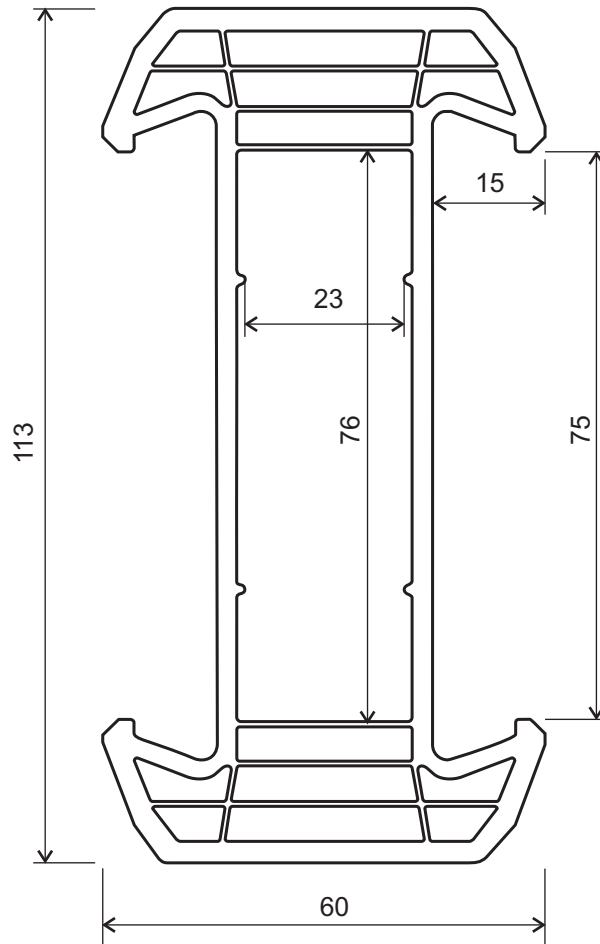

okenní profilový systém
KVINTERM 2+
doplňky

5728 - spojovací profil