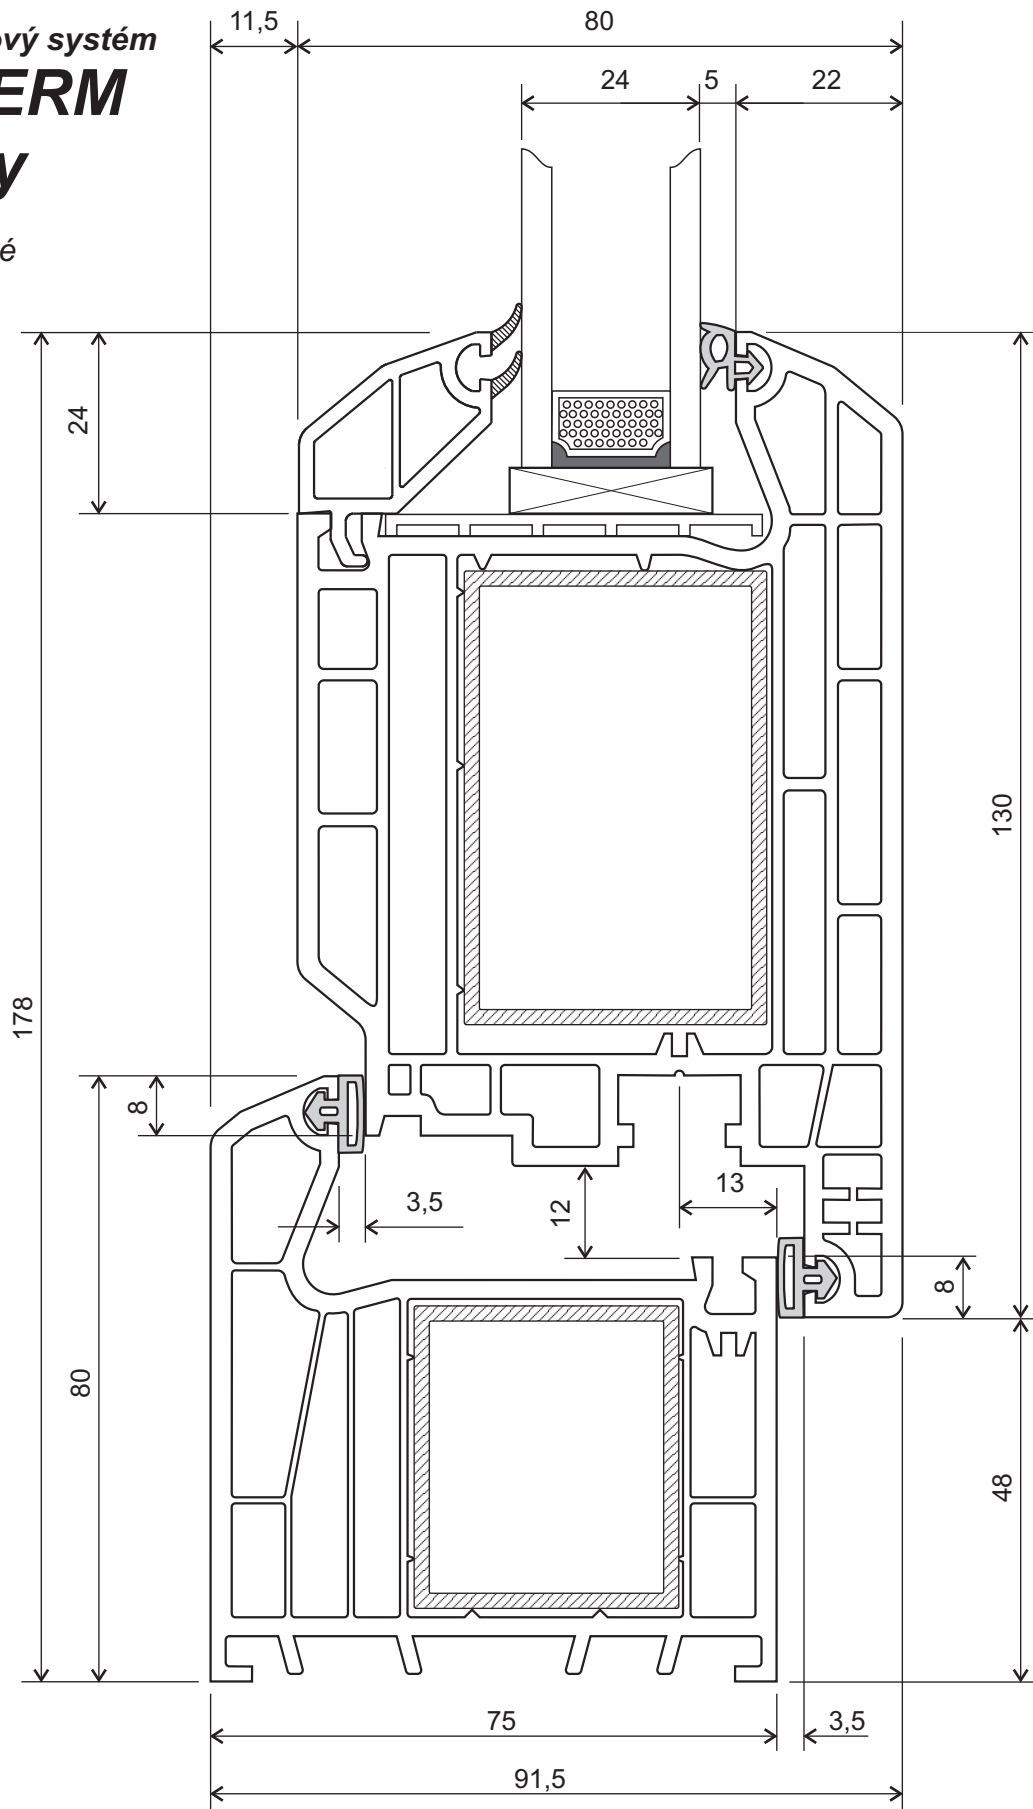

okenní profilový systém
KVINTERM
sestavy

dveře vchodové
otvíravé ven