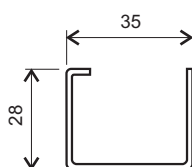

výztuha

těsnění skla

těsnění křídla