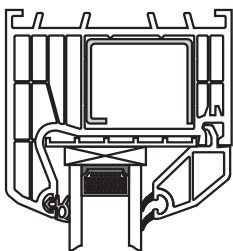

okenní profilový systém

KVINTERM 2+

sestavy

fix