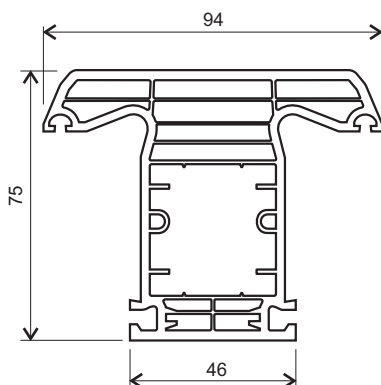

sloupek široký