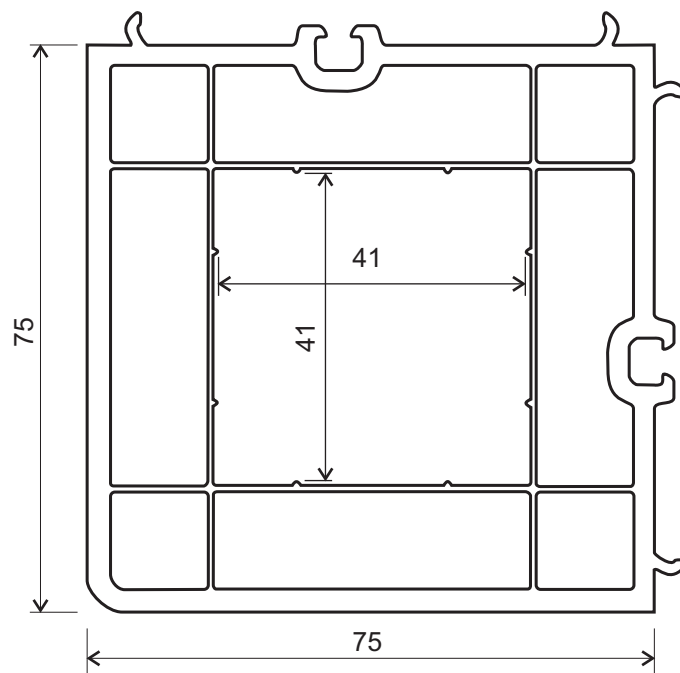

okenní profilový systém
KVINTERM 2+
doplňky

5790 - roh 90°