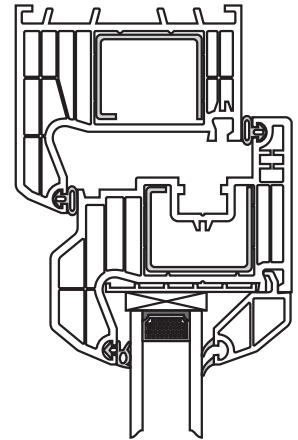

5748 - trubka variabilního rohu

okenní profilový systém
KVINTERM 2+
doplňky

5790 - roh 90°

okenní profilový systém
KVINTERM 2+
doplňky

290 4011 - ocelová výztuha 1,5 mm
290 4012 - ocelová výztuha 2,0 mm

okenní profilový systém

KVINTERM 2+

sestavy

standard

fix

klapačka

sloupek

okenní profilový systém

KVINTERM 2+

sestavy

okno - základní sestava

okenní profilový systém

KVINTERM 2+

sestavy

okno - sloupek rámu

okenní profilový systém

KVINTERM 2+