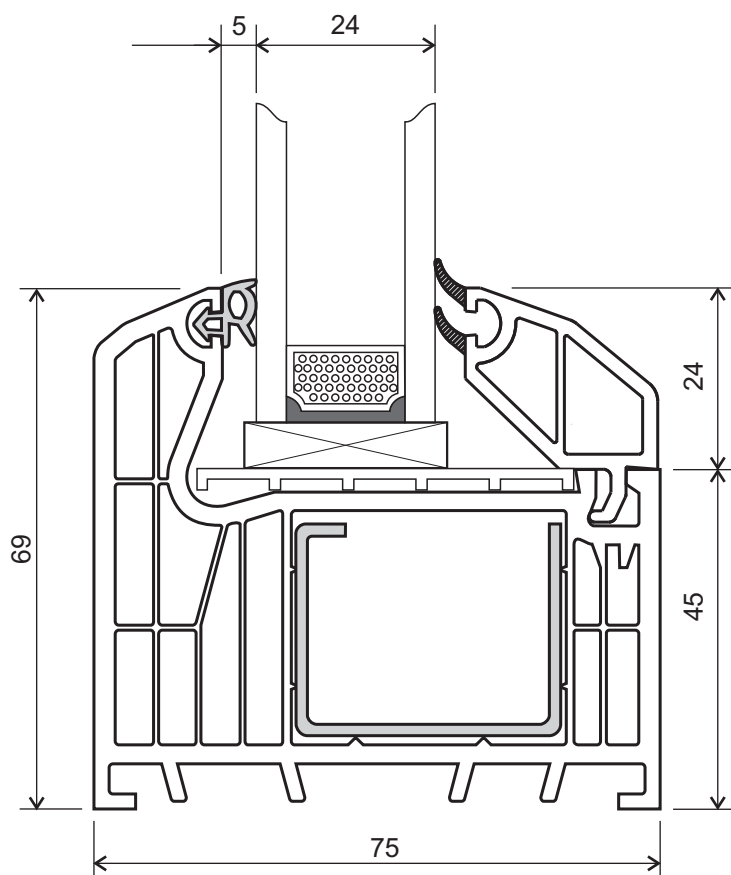

TERMOLUX

plastové profily

okenní profilový systém

KVINTERM 2+

sestavy

okno fixní