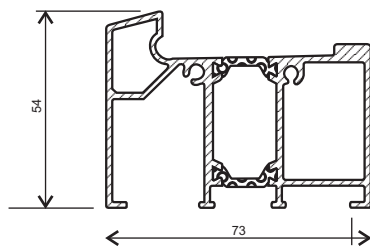

těsnění křídla

okenní profilový systém
KVINTERM 2+

doplňkové profily

rozšiřovací profily

spojovací profil

variabilní roh

roh 90°

dveřní profilový systém
KVINTERM
profily pro vchodové dveře

křídlo dveří otvíravých dovnitř

křídlo dveří otvíravých ven

rám široký (dveřní)

zasklívací lišta

práh vysoký

okapnice

TERMOLUX

plastové profily