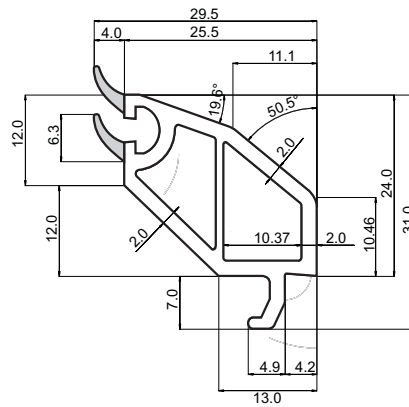

okenní profilový systém
KVINTERM 2+

okenní profilový systém
KVINTERM 2+

5110 - rám úzký (okenní)

okenní profilový systém
KVINTERM 2+

5210 - křídlo okna

okenní profilový systém
KVINTERM 2+

5680 - zasklívací lišta