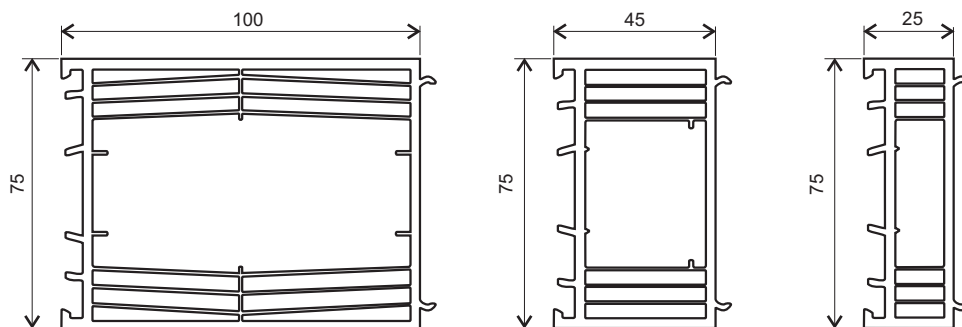

rám úzký (okenní)

sloupek široký

sloupek úzký

křídlo okenní

zasklívací lišta

klapačka

výztuha

těsnění skla

těsnění křídla

okenní profilový systém
KVINTERM 2+

doplňkové profily

rozšiřovací profily

spojovací profil

variabilní roh

roh 90°

dveřní profilový systém
KVINTERM
profily pro vchodové dveře

290 4036 - Al-výztuha 40 x 35 x 2,0 mm

290 4035 - Al-výztuha 40 x 60 x 2,0 mm

okenní profilový systém
KVINTERM
sestavy

dveře vchodové
otvíravé dovnitř

okenní profilový systém

KVINTERM

sestavy

dveře vchodové
otvíravé dovnitř