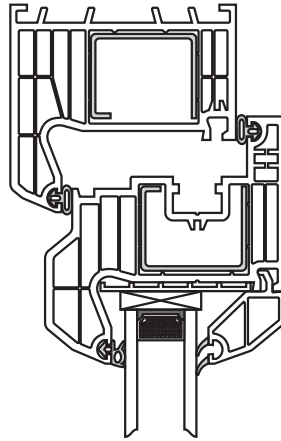

okenní profilový systém

KVINTERM 2+

sestavy

fix

klapačka