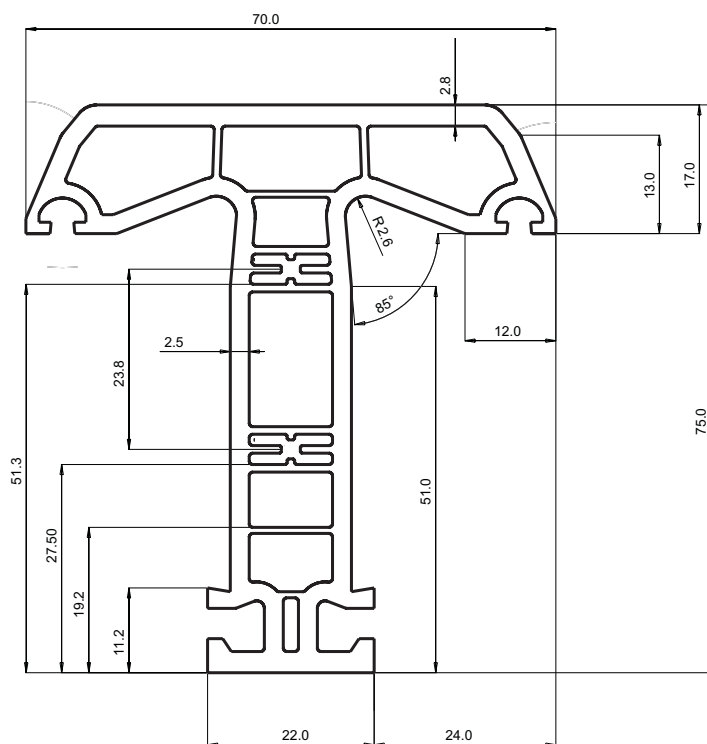

okenní profilový systém
KVINTERM 2+

5310 - sloupek úzký