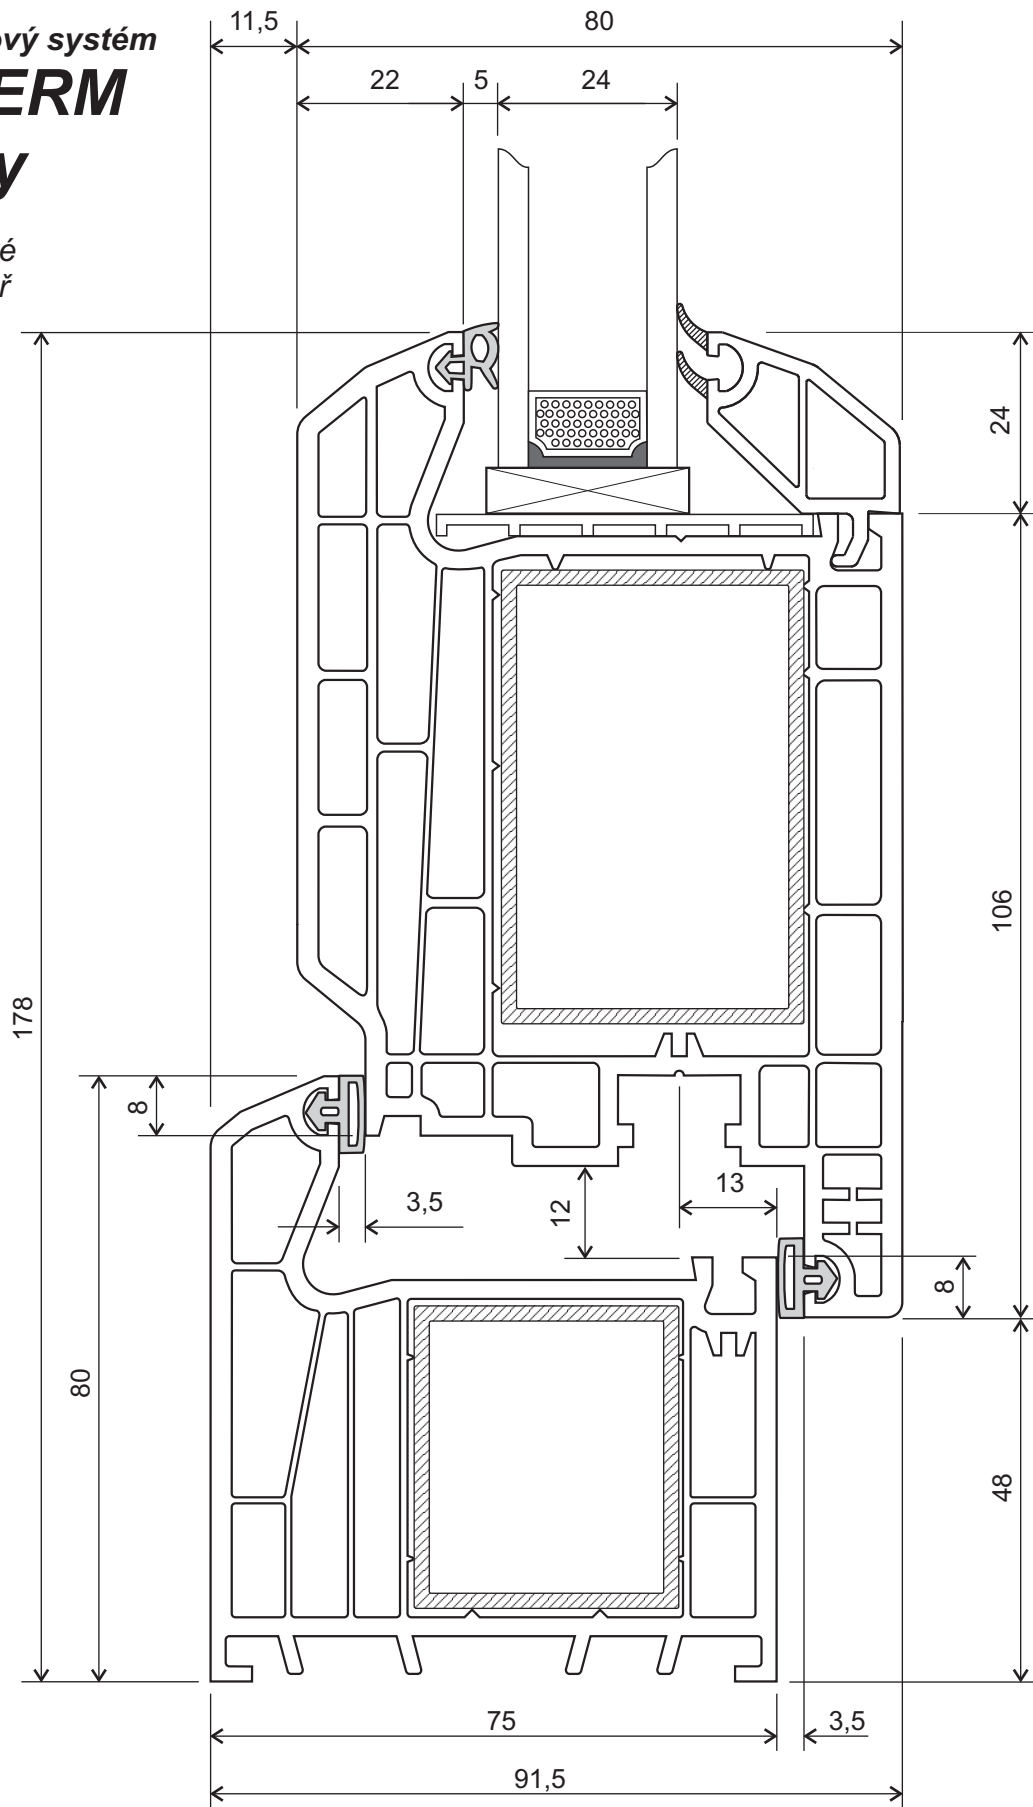

290 4036 - Al-výztuha 40 x 35 x 2,0 mm

290 4035 - Al-výztuha 40 x 60 x 2,0 mm

okenní profilový systém
KVINTERM
sestavy

dveře vchodové
otvíravé dovnitř

okenní profilový systém

KVINTERM

sestavy

dveře vchodové
otvíravé dovnitř