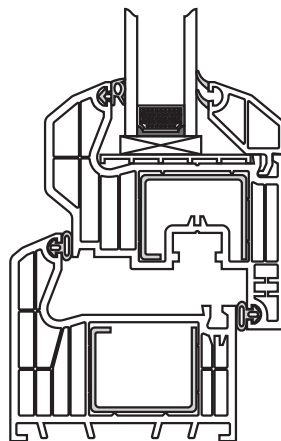

okenní profilový systém

KVINTERM 2+

sestavy

fix

klapačka