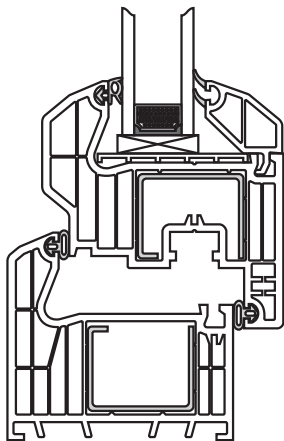

okenní profilový systém

KVINTERM 2+

sestavy

standard