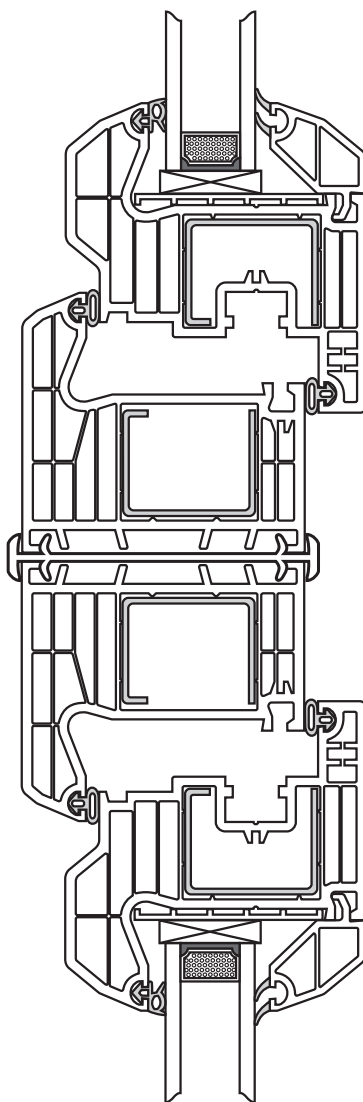

5748 - trubka variabilního rohu

okenní profilový systém
KVINTERM 2+
doplňky

5790 - roh 90°

okenní profilový systém
KVINTERM 2+
doplňky

290 4011 - ocelová výztuha 1,5 mm
290 4012 - ocelová výztuha 2,0 mm

okenní profilový systém

okenní profilový systém

KVINTERM 2+

sestavy

okno - sloupek křídla (široký)

okno - sloupek rámu fixní

okenní profilový systém

KVINTERM 2+

sestavy

okno - sloupek křídla (úzký)

okno - sloupek rámu fixní (úzký)

TERMOLUX

plastové profily

okenní profilový systém

KVINTERM 2+

spojení

jednoduché spojení

TERMOLUX

plastové profily

okenní profilový systém

KVINTERM 2+

spojení

vyztužený spoj s dilatačním členem

TERMOLUX

plastové profily