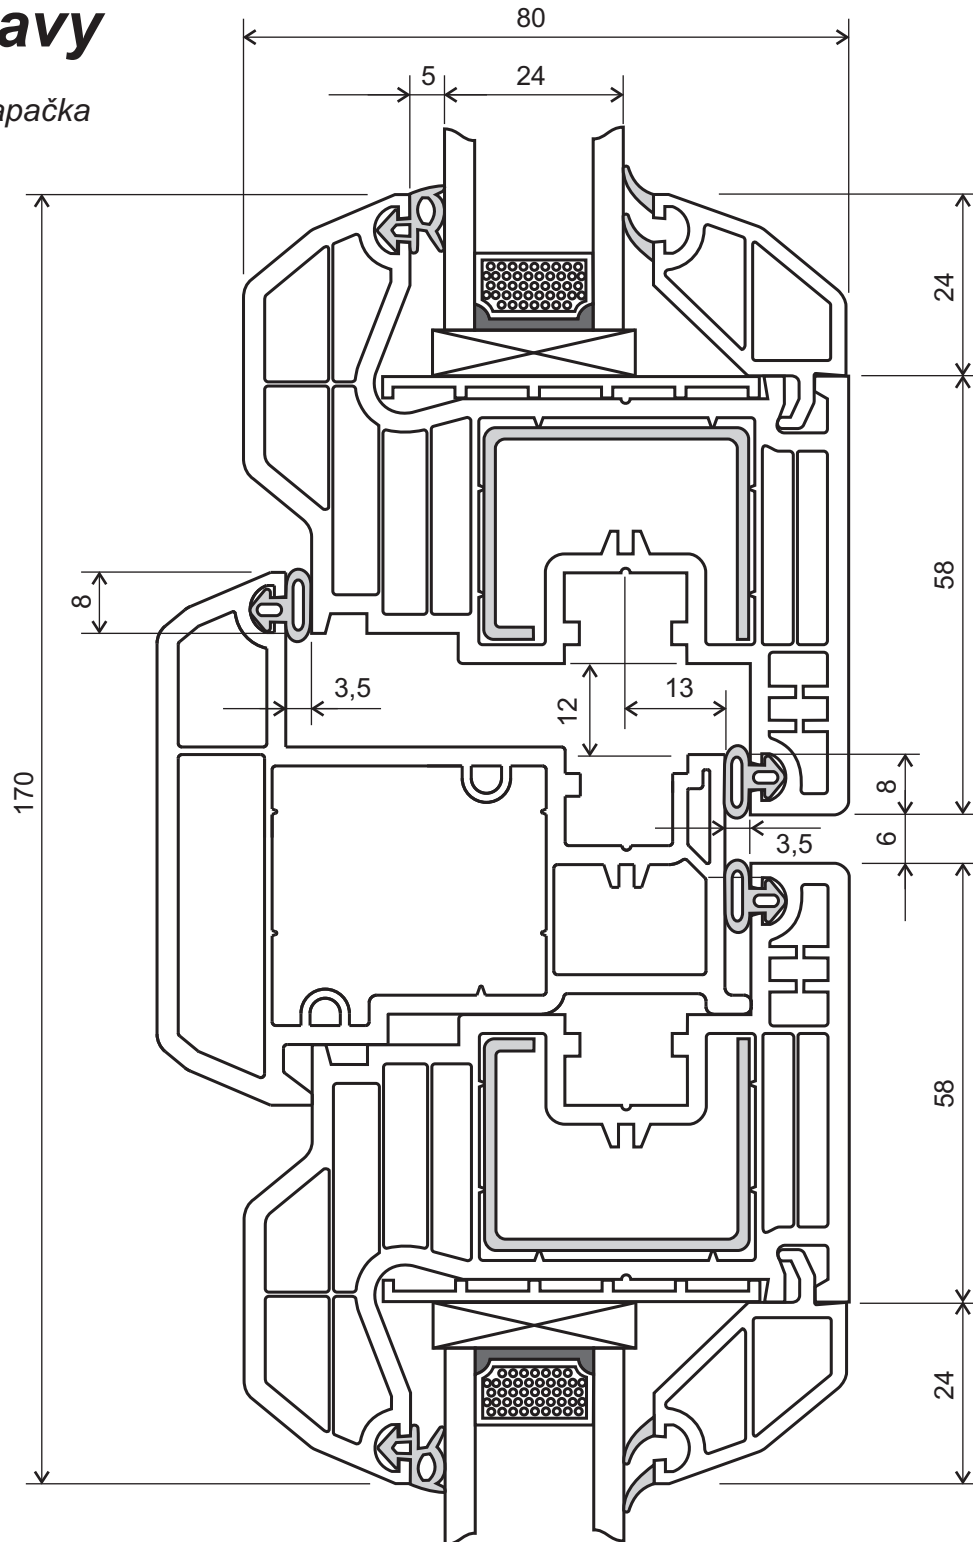

okenní profilový systém

KVINTERM 2+

sestavy

okno - klapačka