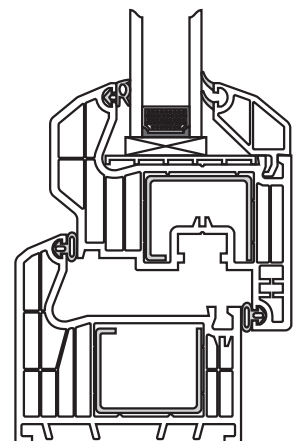

okenní profilový systém

KVINTERM 2+

sestavy

fix

sloupek