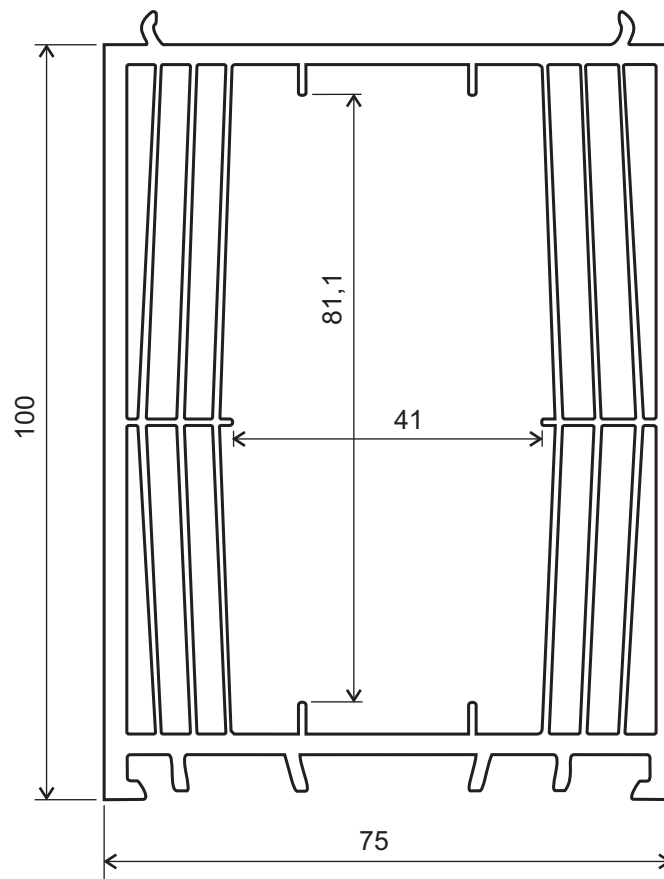

okenní profilový systém **KVINTERM 2+**

5320 - sloupek široký

okenní profilový systém
KVINTERM 2+

5310 - sloupek úzký

okenní profilový systém
KVINTERM 2+

5510 - klapačka

okenní profilový systém
KVINTERM 2+
doplňky

5725 - rozšiřovací profil 25 mm

okenní profilový systém
KVINTERM 2+
doplňky

5745 - rozšiřovací profil 45 mm

okenní profilový systém
KVINTERM 2+
doplňky

5798 - rozšiřovací profil 100 mm

okenní profilový systém
KVINTERM 2+
doplňky