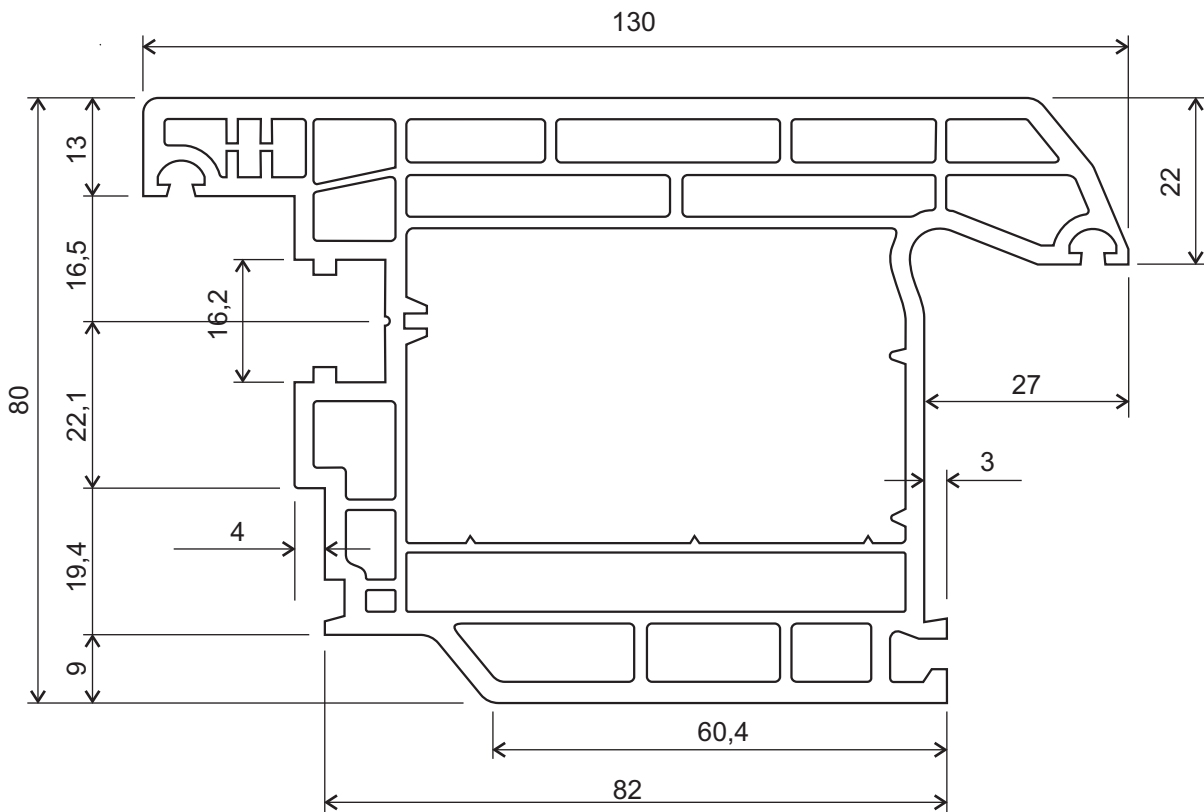

dveřní profilový systém
KVINTERM

5250 - křídlo dveří otvíravých ven