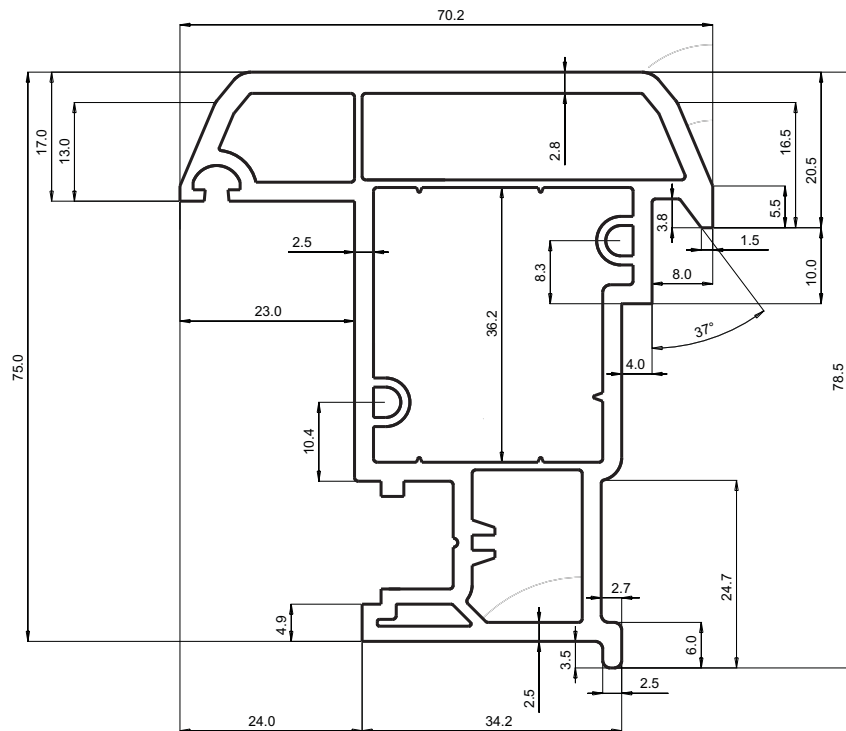

okenní profilový systém **KVINTERM 2+**

5320 - sloupek široký

okenní profilový systém
KVINTERM 2+

5310 - sloupek úzký

okenní profilový systém
KVINTERM 2+

5510 - klapačka

okenní profilový systém
KVINTERM 2+
doplňky