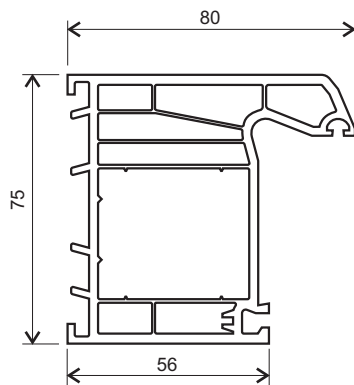

těsnění křídla

okenní profilový systém
KVINTERM 2+

doplňkové profily

rozšiřovací profily

spojovací profil

variabilní roh

roh 90°

dveřní profilový systém
KVINTERM
profily pro vchodové dveře

křídlo dveří otvíravých dovnitř

křídlo dveří otvíravých ven

rám široký (dveřní)

zasklívací lišta

práh vysoký

okapnice

TERMOLUX

plastové profily