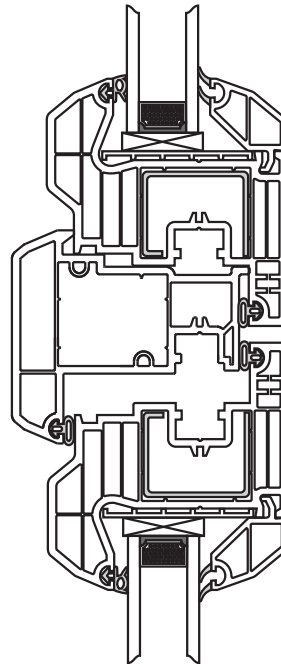

5748 - trubka variabilního rohu

okenní profilový systém
KVINTERM 2+
doplňky

5790 - roh 90°

okenní profilový systém
KVINTERM 2+
doplňky

290 4011 - ocelová výztuha 1,5 mm
290 4012 - ocelová výztuha 2,0 mm

okenní profilový systém

KVINTERM 2+

sestavy

standard

fix

klapačka

sloupek

okenní profilový systém

KVINTERM 2+

sestavy

okno - základní sestava

okenní profilový systém

KVINTERM 2+

sestavy

okno - sloupek rámu

okenní profilový systém

KVINTERM 2+