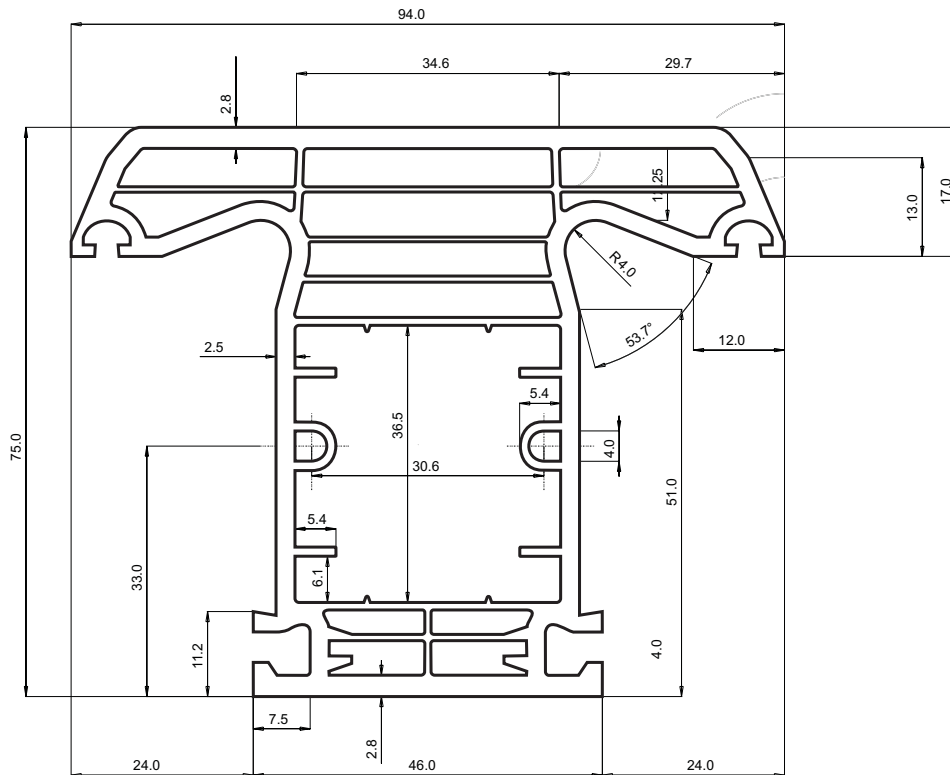

okenní profilový systém **KVINTERM 2+**

5320 - sloupek široký