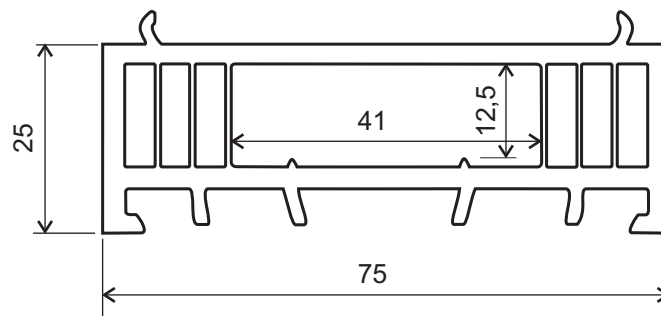

okenní profilový systém **KVINTERM 2+**

5320 - sloupek široký

okenní profilový systém
KVINTERM 2+

5310 - sloupek úzký

okenní profilový systém
KVINTERM 2+

5510 - klapačka

okenní profilový systém
KVINTERM 2+
doplňky

5725 - rozšiřovací profil 25 mm

okenní profilový systém
KVINTERM 2+
doplňky

5745 - rozšiřovací profil 45 mm

okenní profilový systém
KVINTERM 2+
doplňky

5798 - rozšiřovací profil 100 mm

okenní profilový systém
KVINTERM 2+
doplňky