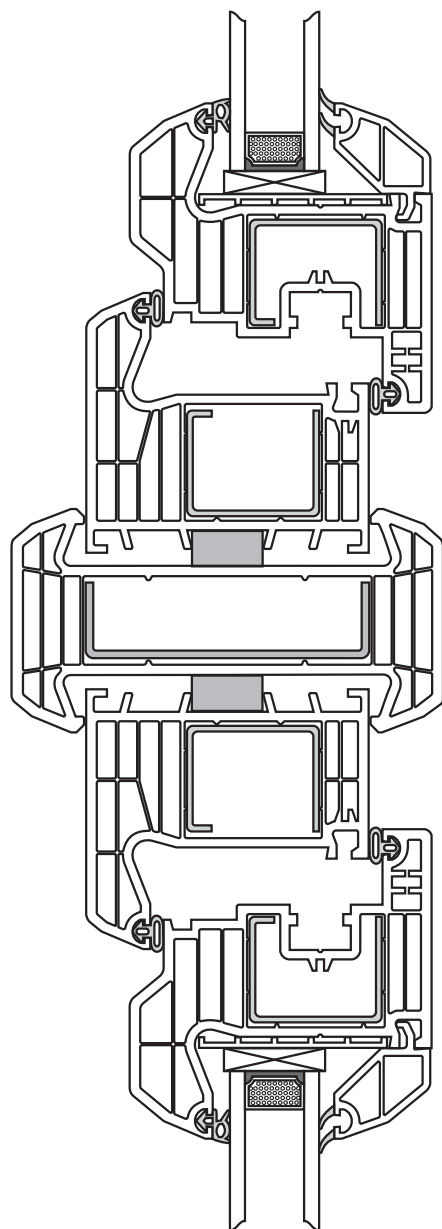

5748 - trubka variabilního rohu

okenní profilový systém
KVINTERM 2+
doplňky

5790 - roh 90°

okenní profilový systém
KVINTERM 2+
doplňky

290 4011 - ocelová výztuha 1,5 mm
290 4012 - ocelová výztuha 2,0 mm

okenní profilový systém

okenní profilový systém

KVINTERM 2+

sestavy

okno - sloupek křídla (široký)

okno - sloupek rámu fixní

okenní profilový systém

KVINTERM 2+

sestavy

okno - sloupek křídla (úzký)

okno - sloupek rámu fixní (úzký)

TERMOLUX

plastové profily

okenní profilový systém

KVINTERM 2+

spojení

jednoduché spojení

TERMOLUX

plastové profily

okenní profilový systém

KVINTERM 2+

spojení

vyztužený spoj s dilatačním členem

TERMOLUX

plastové profily