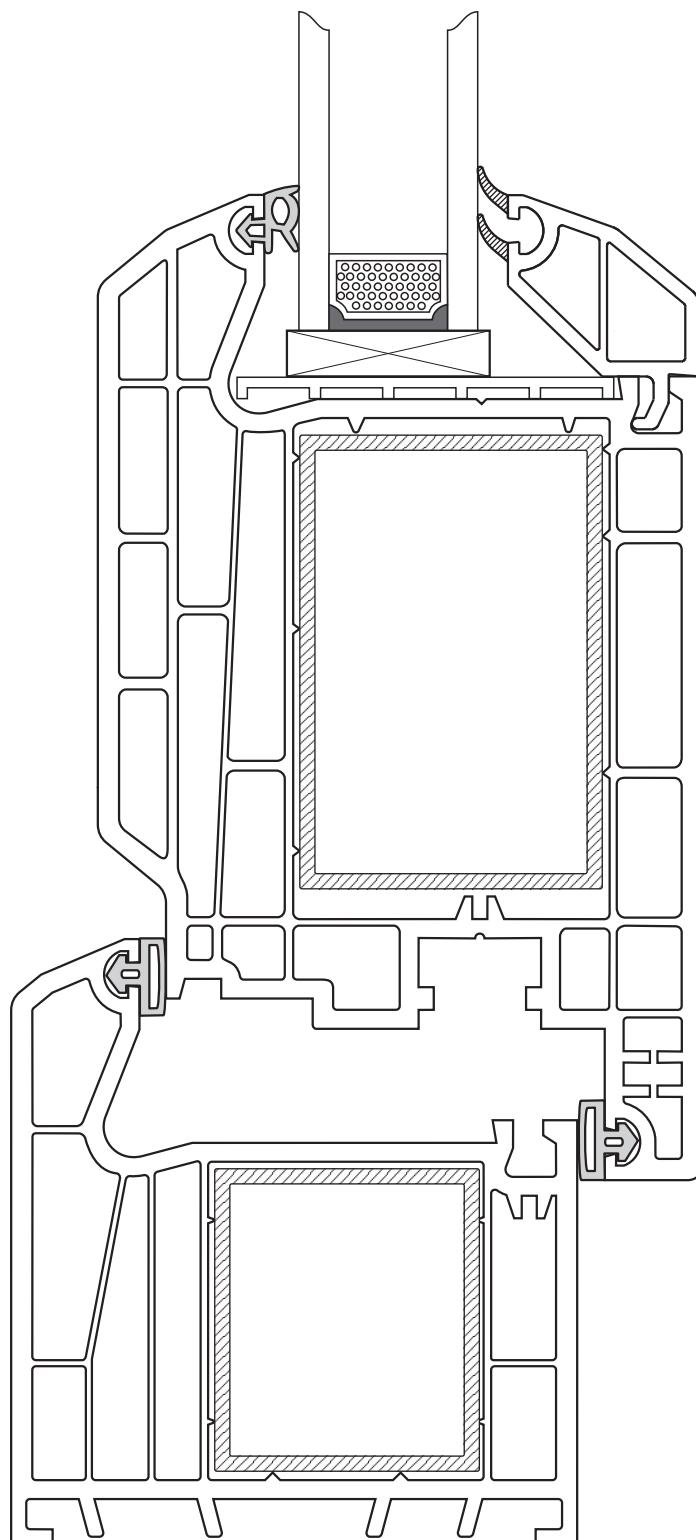

okenní profilový systém

KVINTERM 2+

spojení

variabilní rohový spoj

TERMOLUX

plastové profily

okenní profilový systém

KVINTERM 2+

spojení

rohový spoj 90°

TERMOLUX

plastové profily

dveřní profilový systém
KVINTERM

TERMOLUX

plastové profily

dveřní profilový systém
KVINTERM