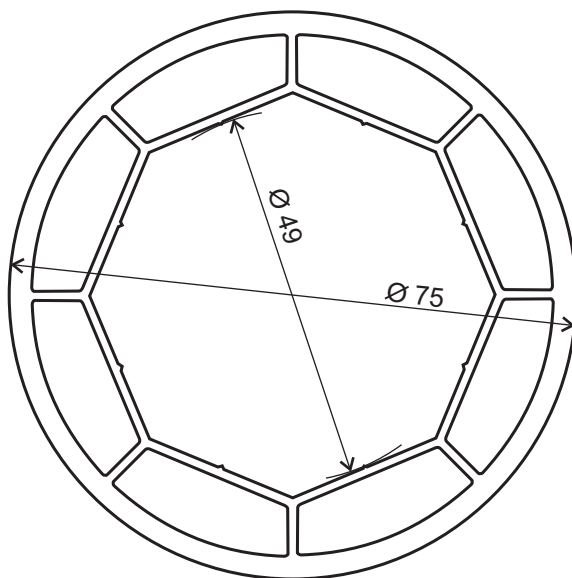

5702 - spojka 2 mm

okenní profilový systém
KVINTERM 2+
doplňky

5728 - spojovací profil

okenní profilový systém
KVINTERM 2+
doplňky

5710 - příruba variabilního rohu

okenní profilový systém
KVINTERM 2+
doplňky