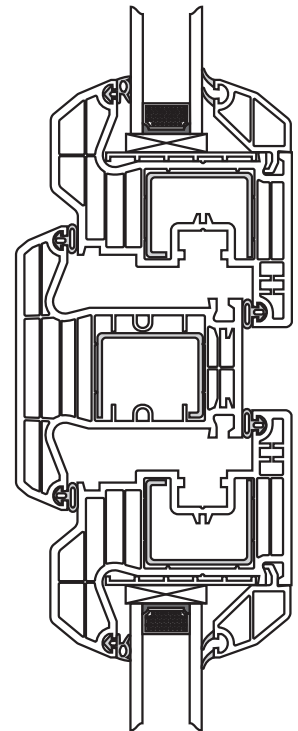

5748 - trubka variabilního rohu

okenní profilový systém
KVINTERM 2+
doplňky

5790 - roh 90°

okenní profilový systém
KVINTERM 2+
doplňky

290 4011 - ocelová výztuha 1,5 mm
290 4012 - ocelová výztuha 2,0 mm

okenní profilový systém

KVINTERM 2+

sestavy

standard

fix

klapačka

sloupek

okenní profilový systém

KVINTERM 2+

sestavy

okno - základní sestava

okenní profilový systém

KVINTERM 2+

sestavy

okno - sloupek rámu

okenní profilový systém

KVINTERM 2+